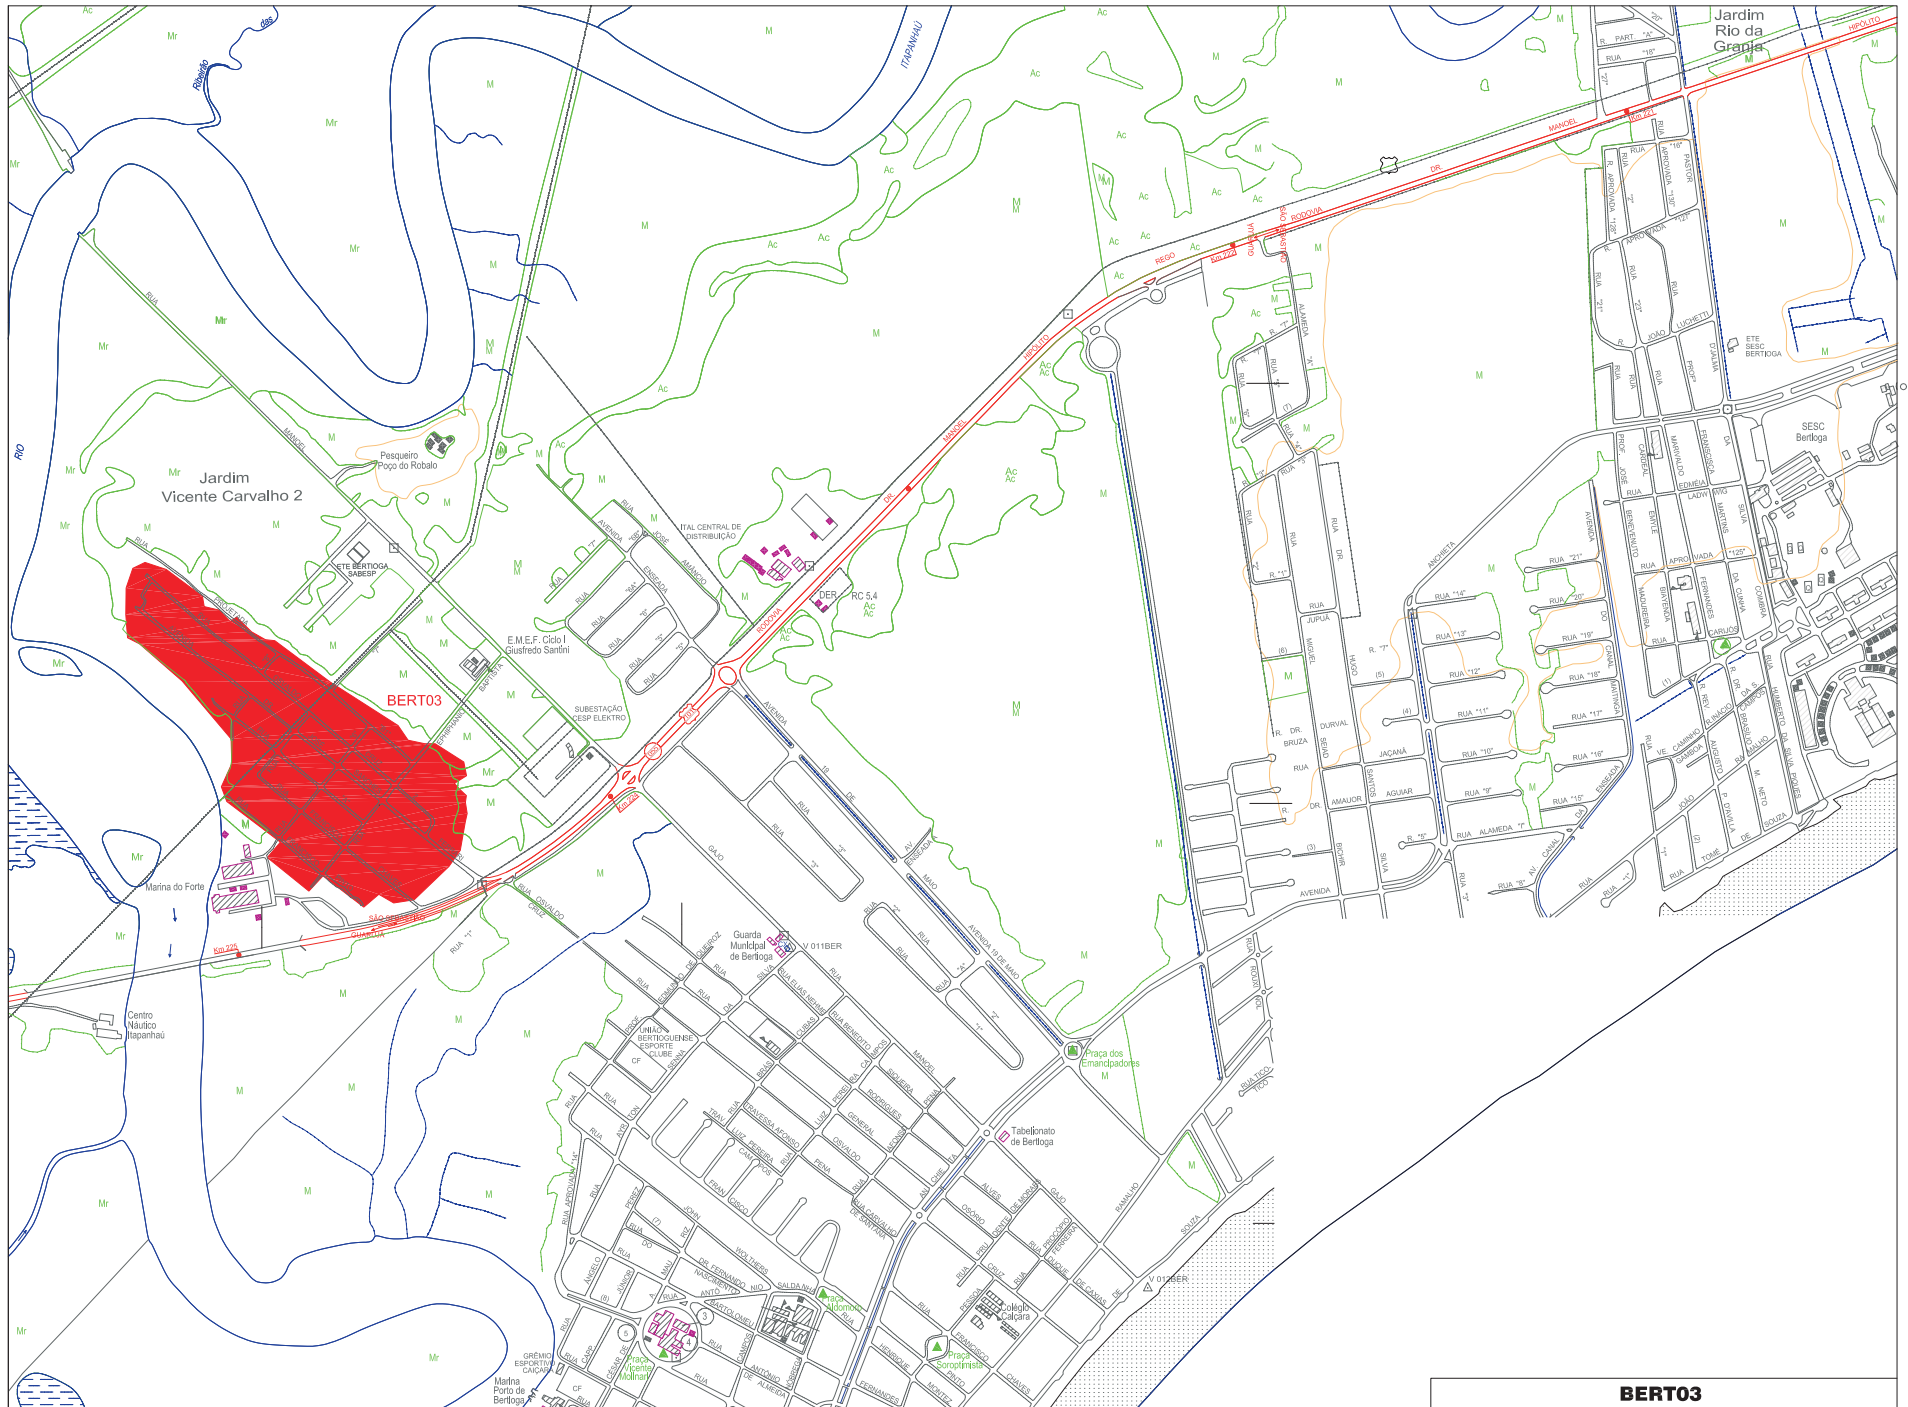

BERT03

ESCALA (metros)

BERT03

P.R.I.M.A.H.D.