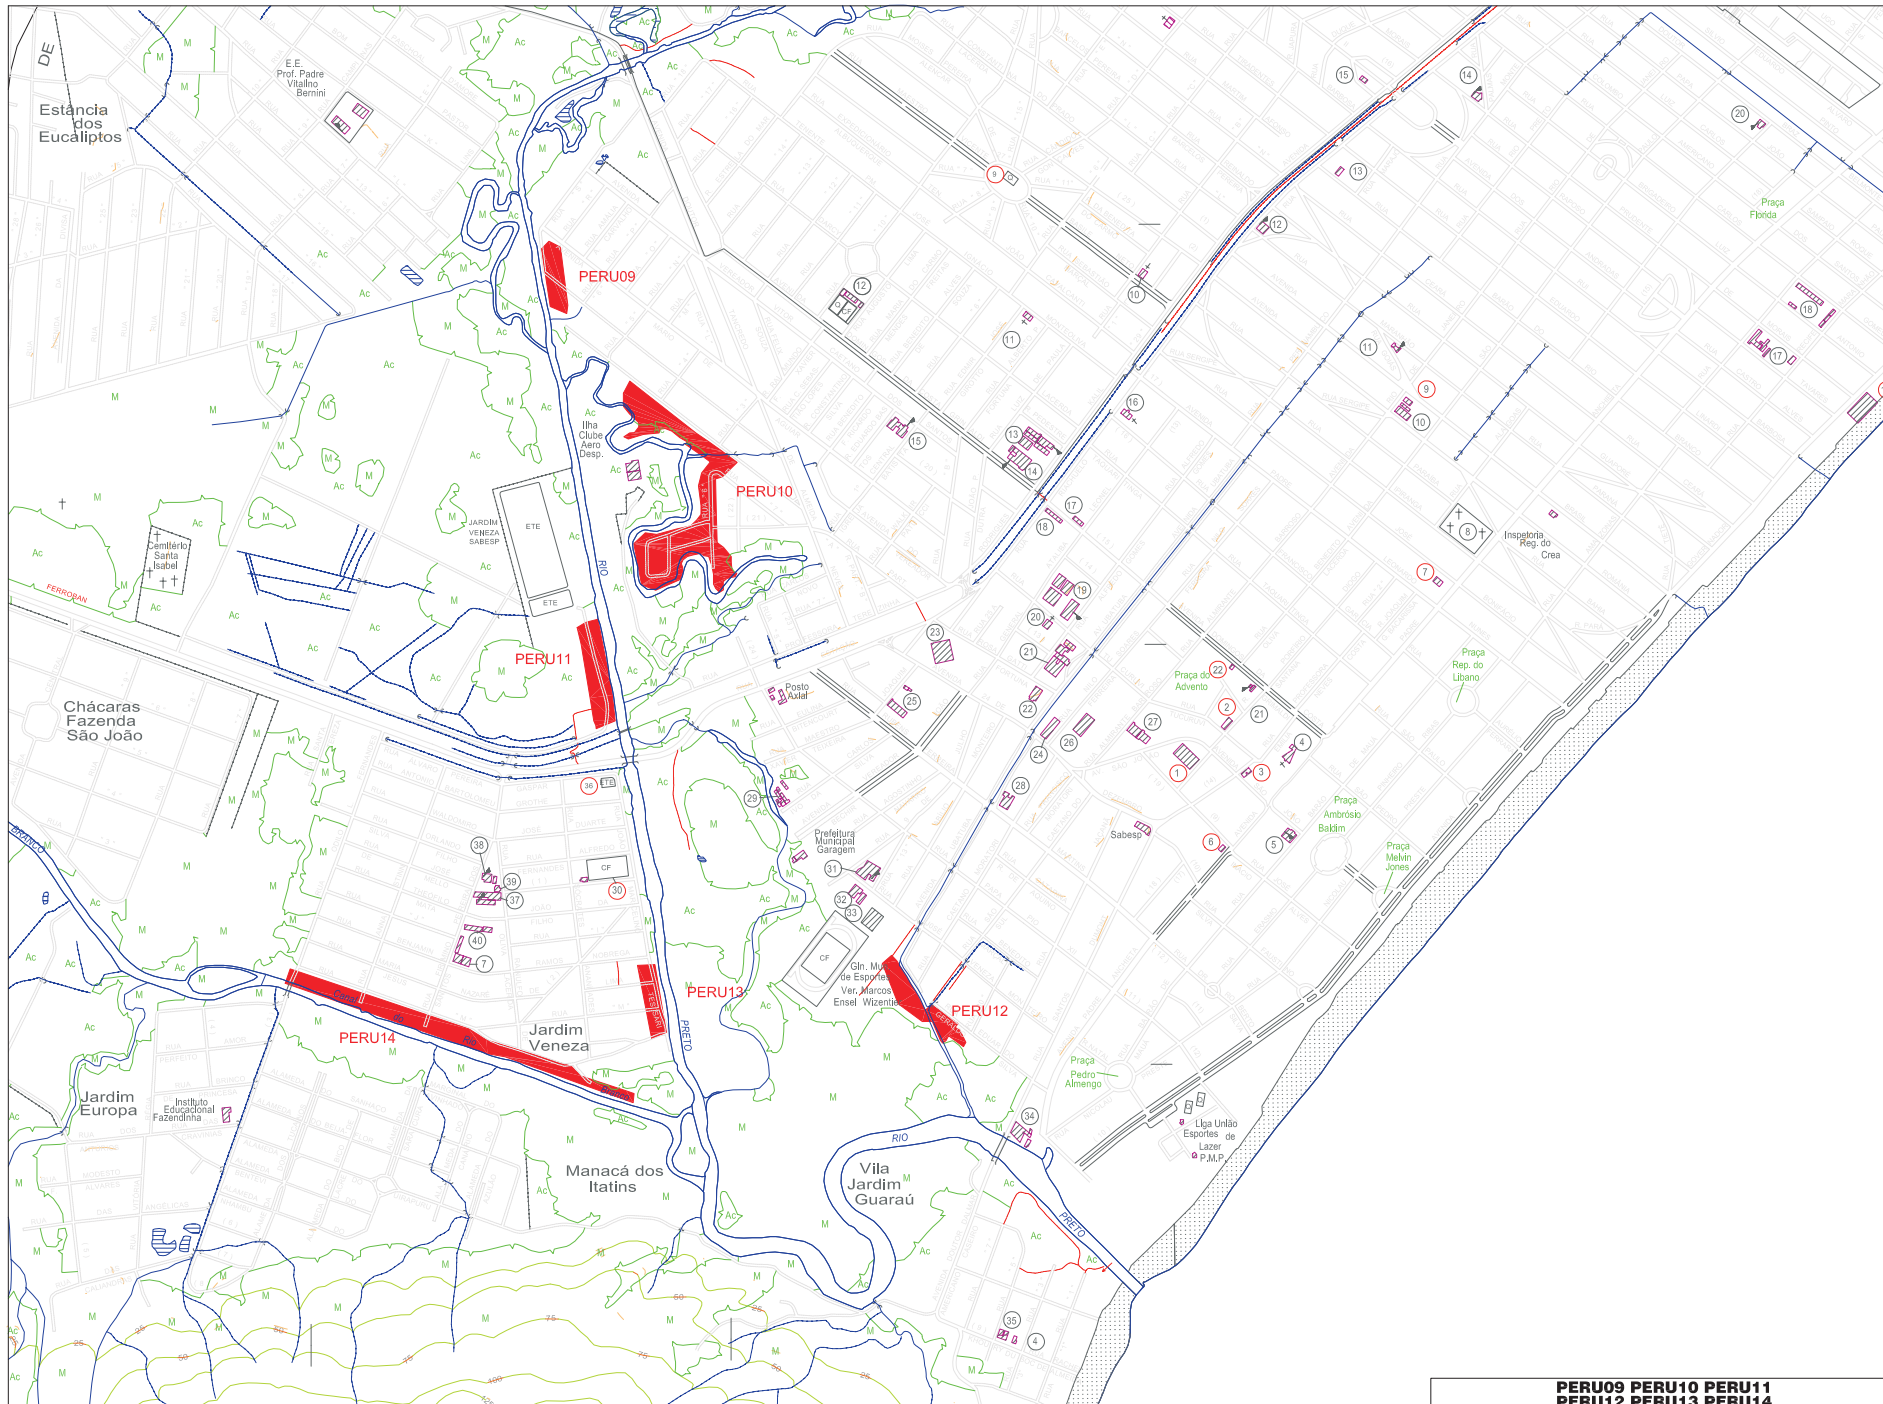

PERU09 PERU10 PERU11
PERU12 PERU13 PERU14

ESCALA (metros)

**PERU09 PERU10 PERU11
PERU12 PERU13 PERU14
P.R.I.M.A.H.D.**