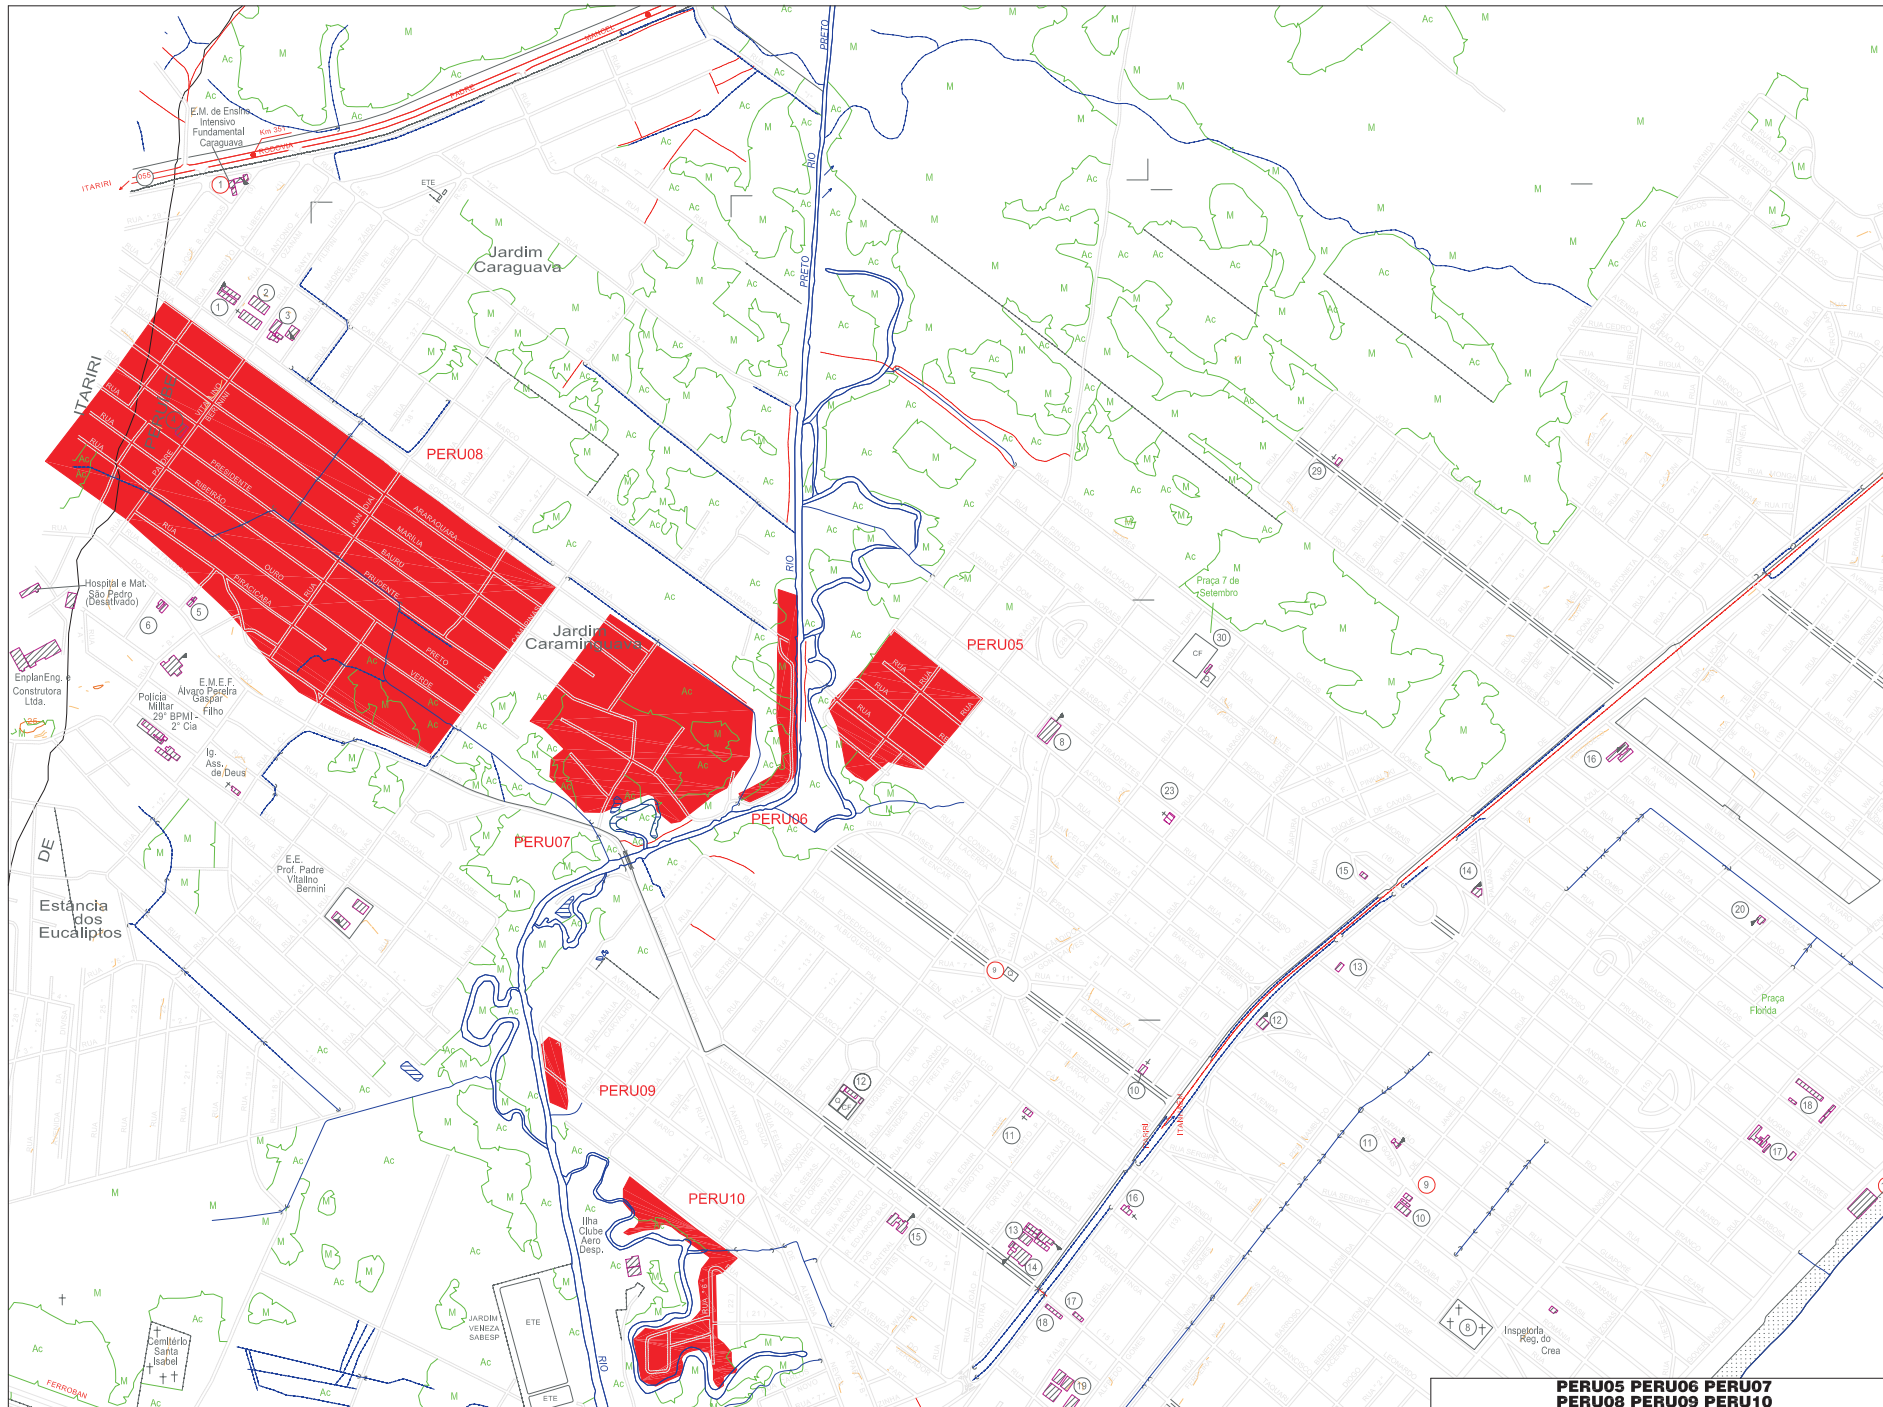

PERUÍBE

PERU01 PERU02 PERU03 PERU04

ESCALA (metros)

PERU01 PERU02 PERU03 PERU04

P.R.I.M.A.H.D.

Programa Regional de Identificação e Monitoramento de Áreas de Risco Desconforme da R.M.S.S.

PERU05 PERU06 PERU07
 PERU08 PERU09 PERU10

ESCALA (metros)

**PERU05 PERU06 PERU07
 PERU08 PERU09 PERU10
 P.R.I.M.A.H.D.**

Programa Regional de Identificação e Monitoramento de Áreas de Habitação Desconforme da R.M.B.S.

PERU09 PERU10 PERU11
PERU12 PERU13 PERU14

ESCALA (metros)

**PERU09 PERU10 PERU11
PERU12 PERU13 PERU14
P.R.I.M.A.H.D.**

Programa Regional de Identificação e Monitoramento de Áreas de Habitação Desconforme da R.M.B.S.