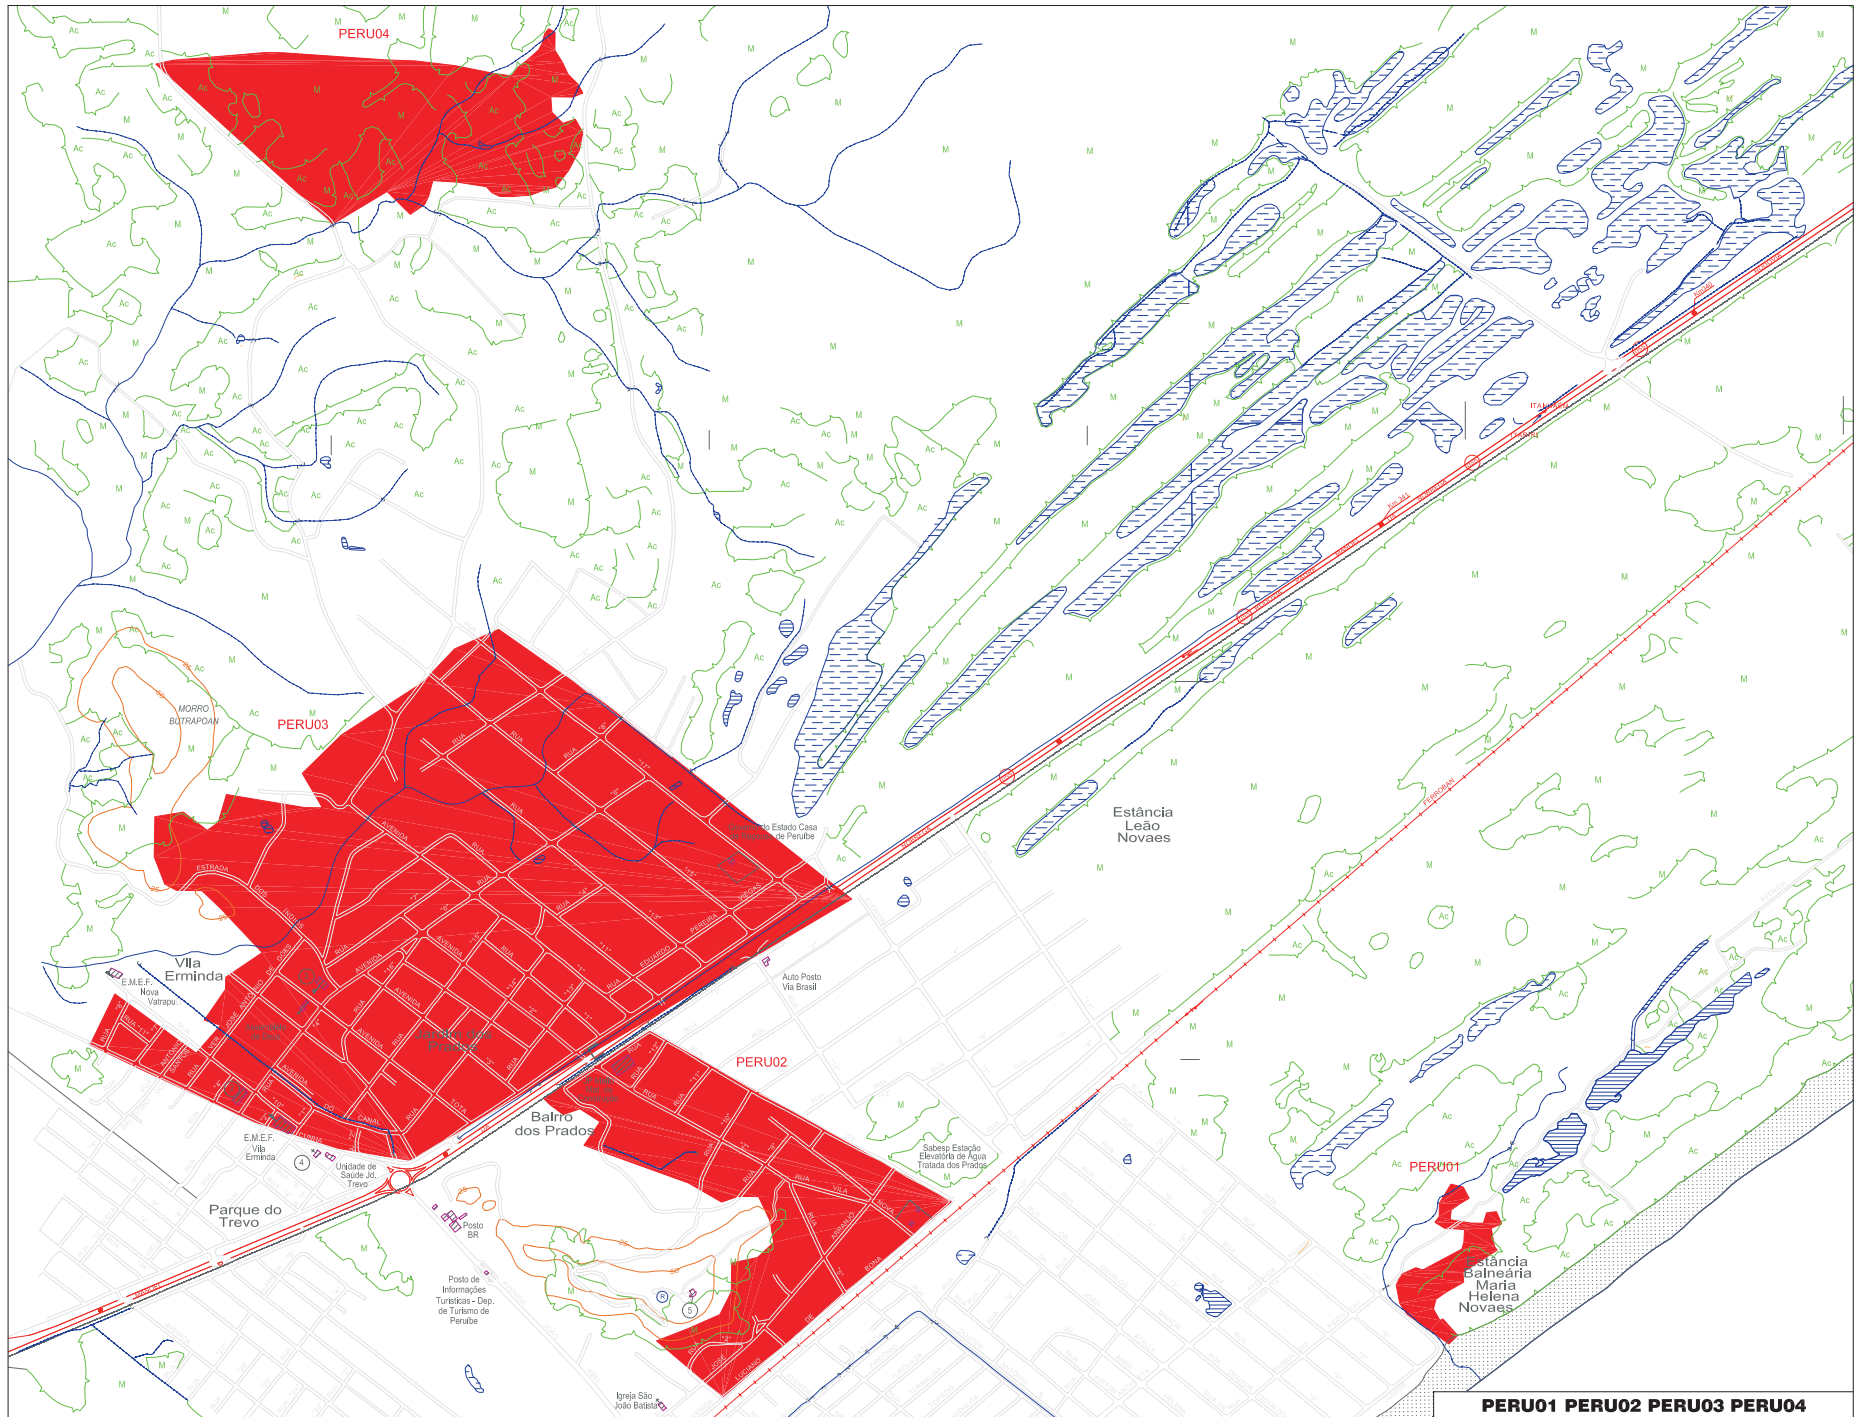

PERUÍBE

PERU01 PERU02 PERU03 PERU04

ESCALA (metros)

PERU01 PERU02 PERU03 PERU04

P.R.I.M.A.H.D.

Programa Regional de Identificação e Monitoramento de Áreas de Risco Desconforme da R.M.S.S.

PERU05 PERU06 PERU07
 PERU08 PERU09 PERU10

ESCALA (metros)

**PERU05 PERU06 PERU07
 PERU08 PERU09 PERU10
 P.R.I.M.A.H.D.**

Programa Regional de Identificação e Monitoramento de Áreas de Habitação Desconforme da R.M.B.S.

PERU09 PERU10 PERU11
PERU12 PERU13 PERU14

ESCALA (metros)

**PERU09 PERU10 PERU11
PERU12 PERU13 PERU14
P.R.I.M.A.H.D.**

Programa Regional de Identificação e Monitoramento de Áreas de Habitação Desconforme da R.M.B.S.