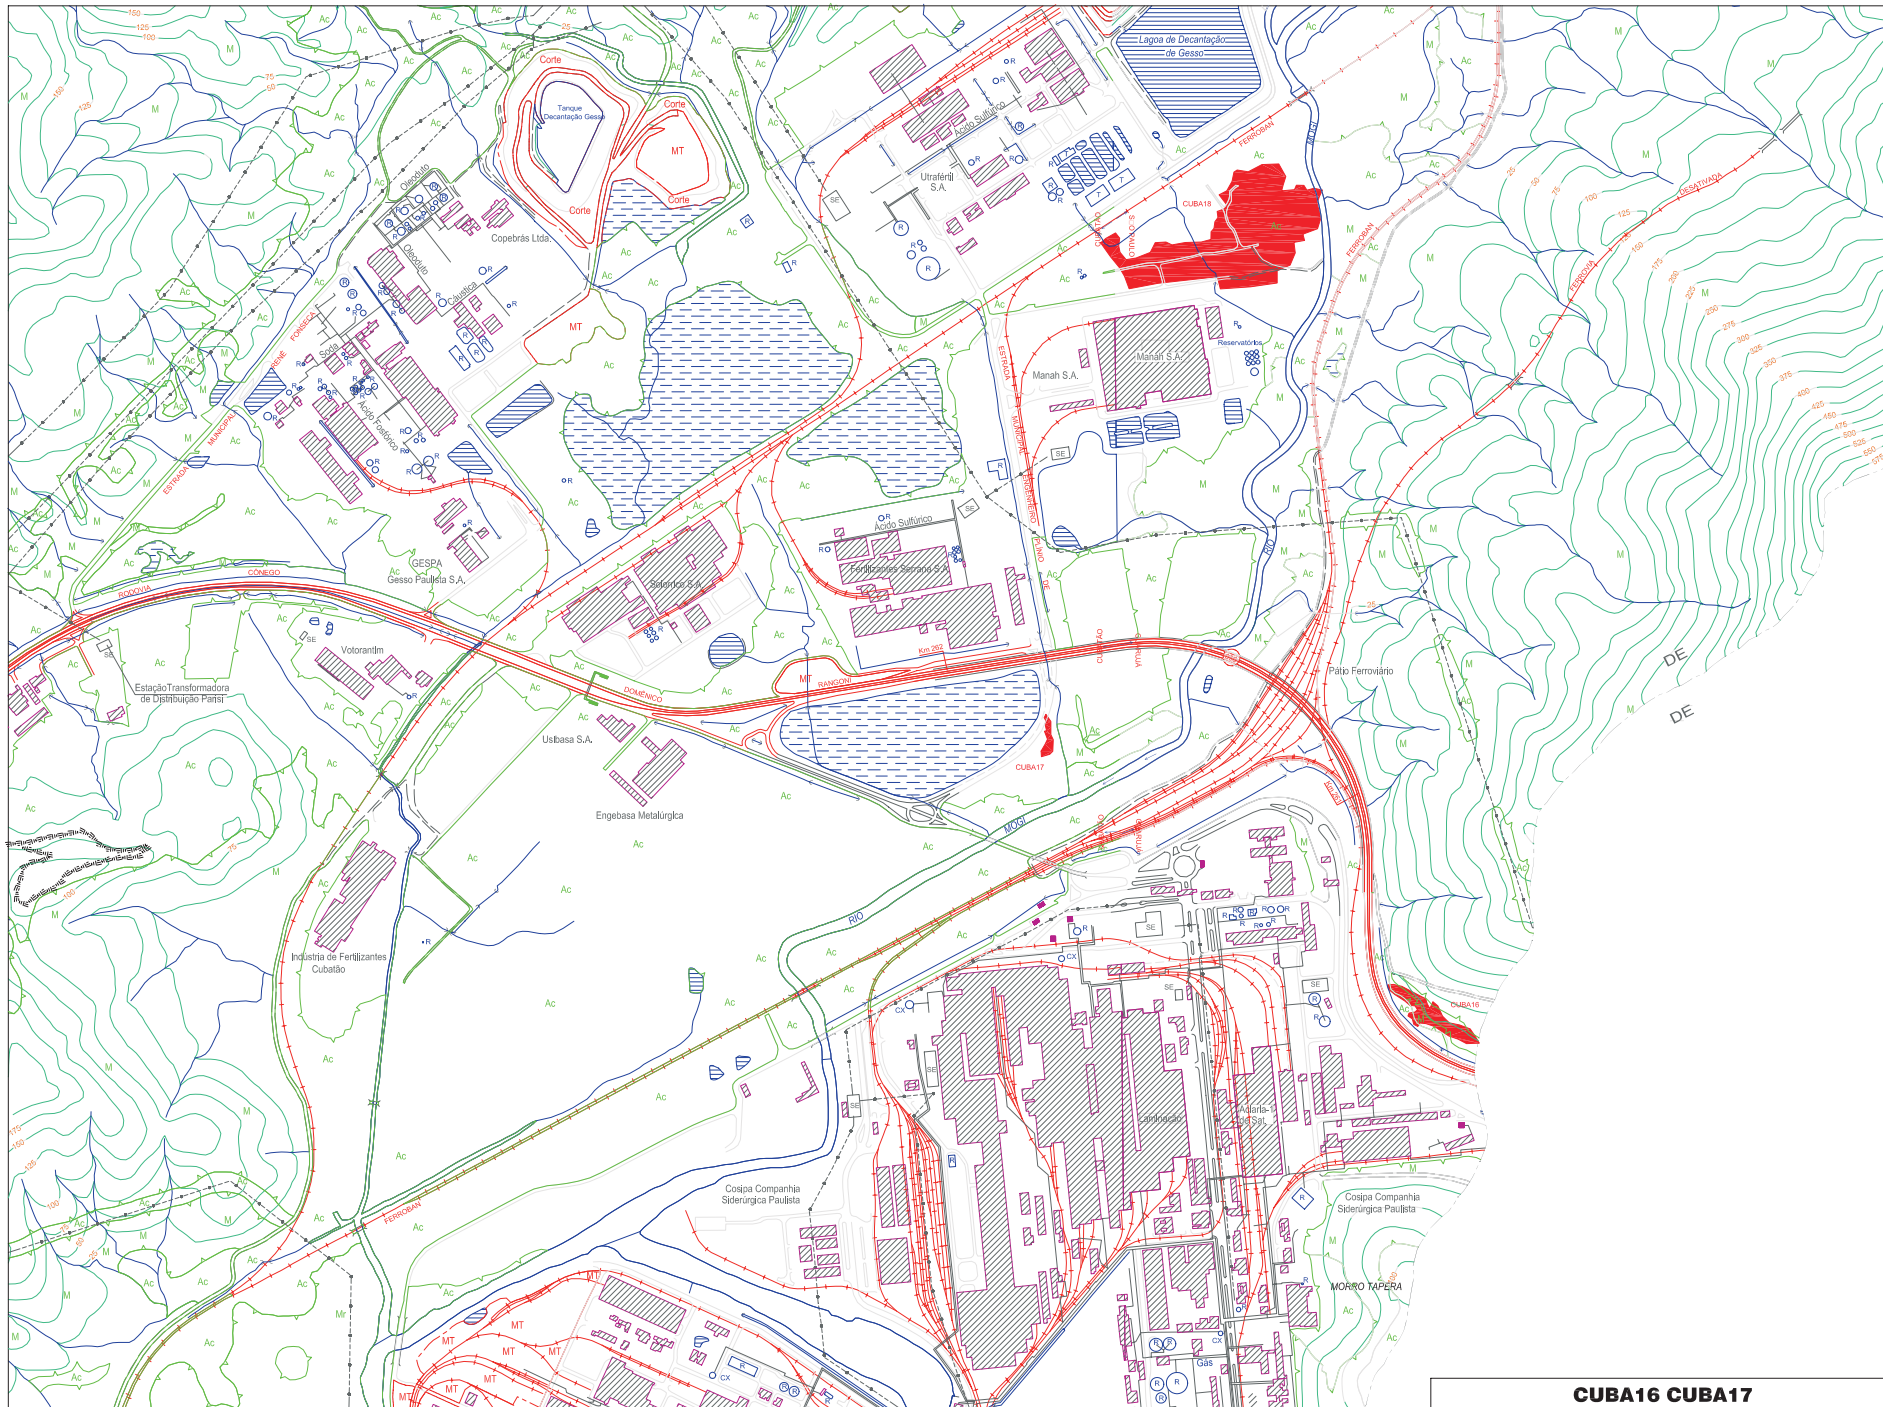

CUBA16 CUBA17

ESCALA (metros)

CUBA16 CUBA17

P.R.I.M.A.H.D.