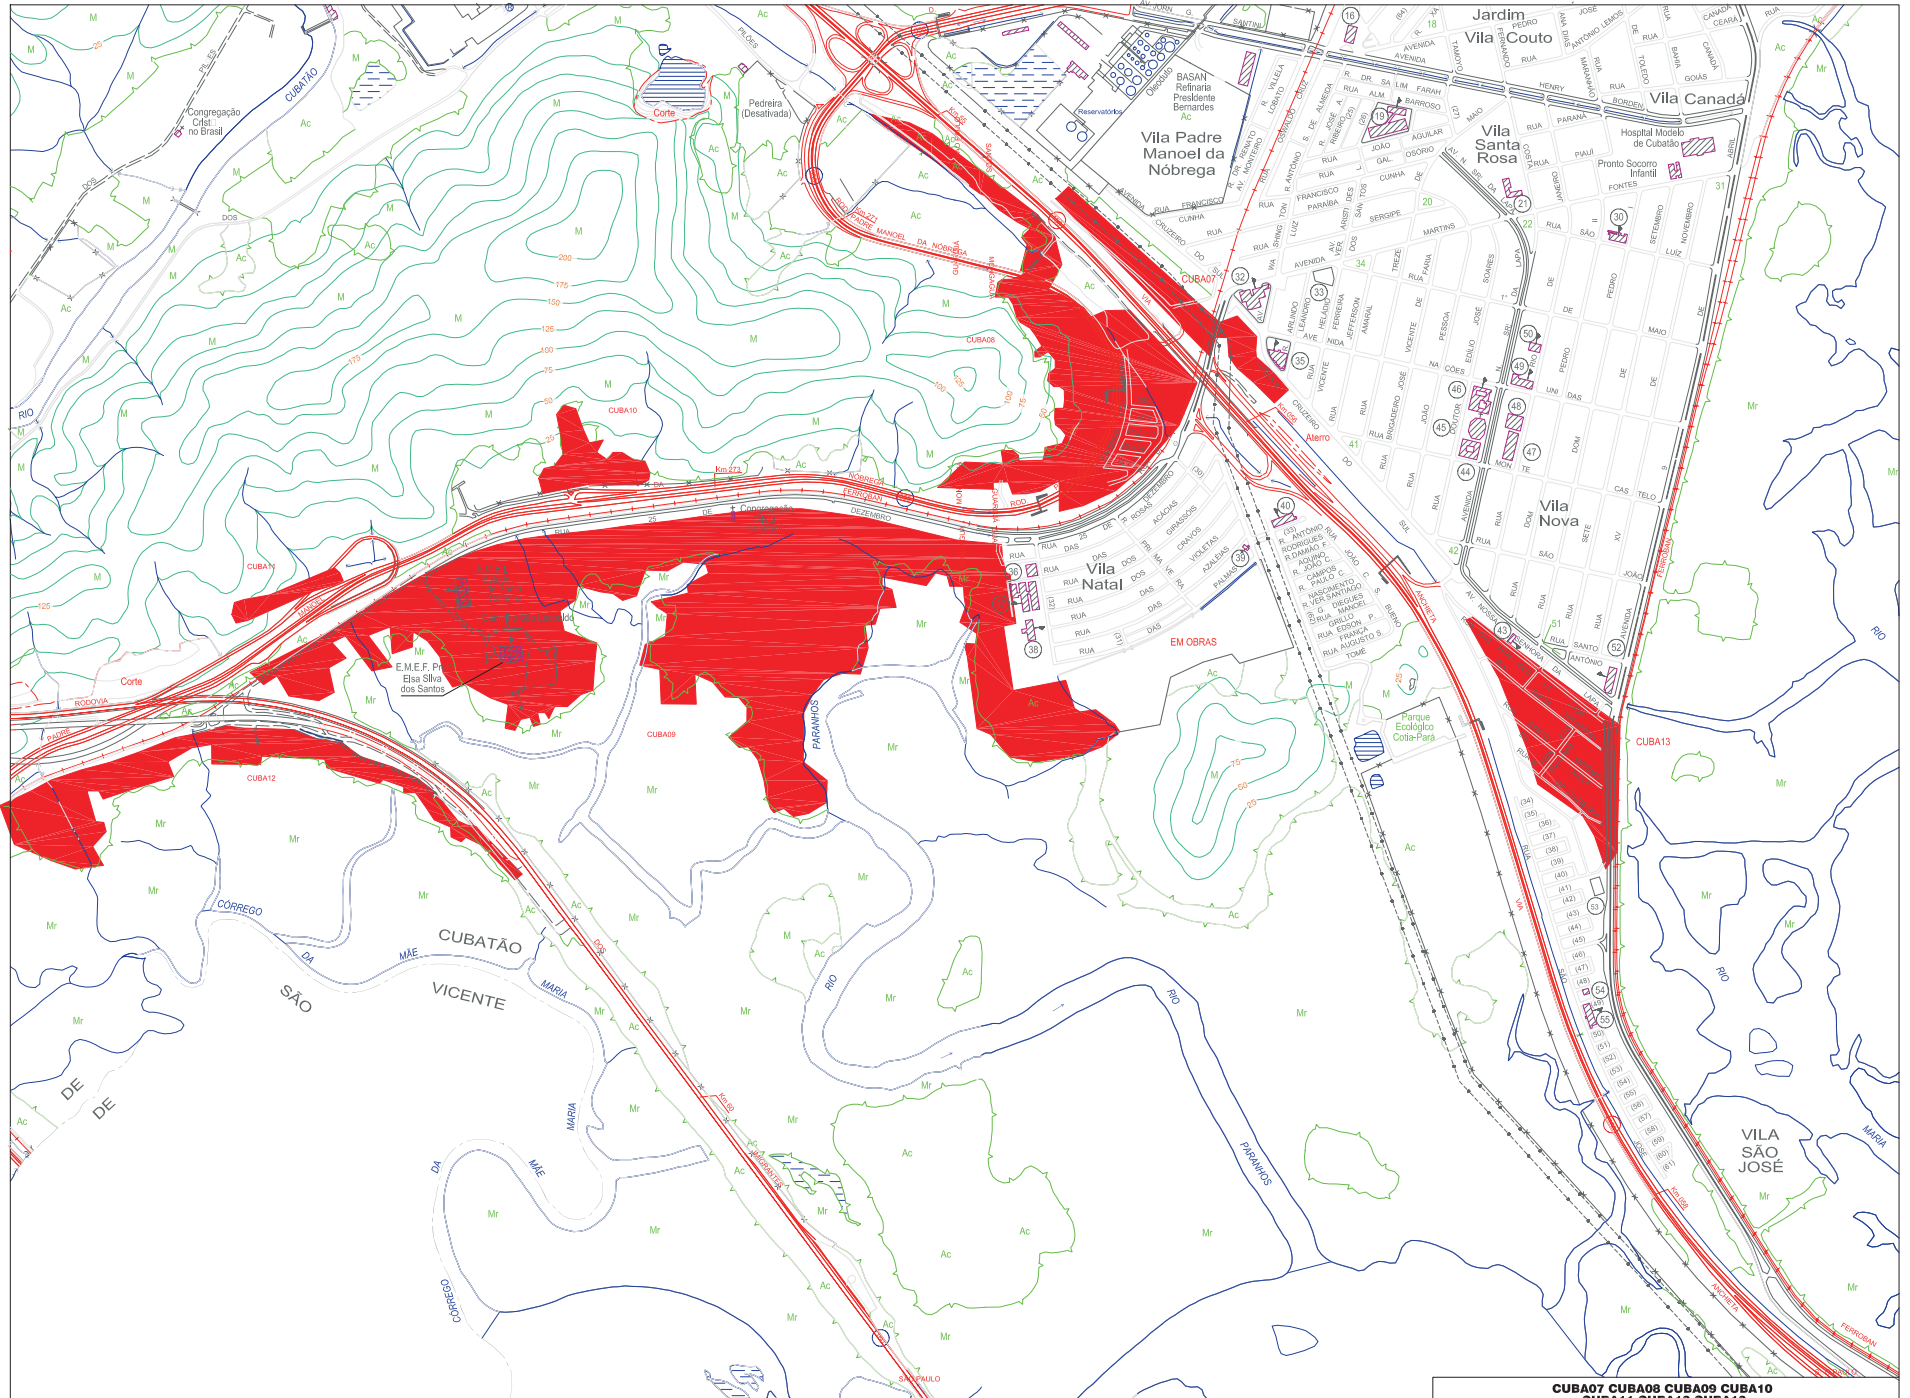

CUBA07 CUBA08 CUBA09 CUBA10
CUBA11 CUBA12 CUBA13

ESCALA (metros)

**CUBA07 CUBA08 CUBA09 CUBA10
CUBA11 CUBA12 CUBA13**

P.R.I.M.A.H.D.