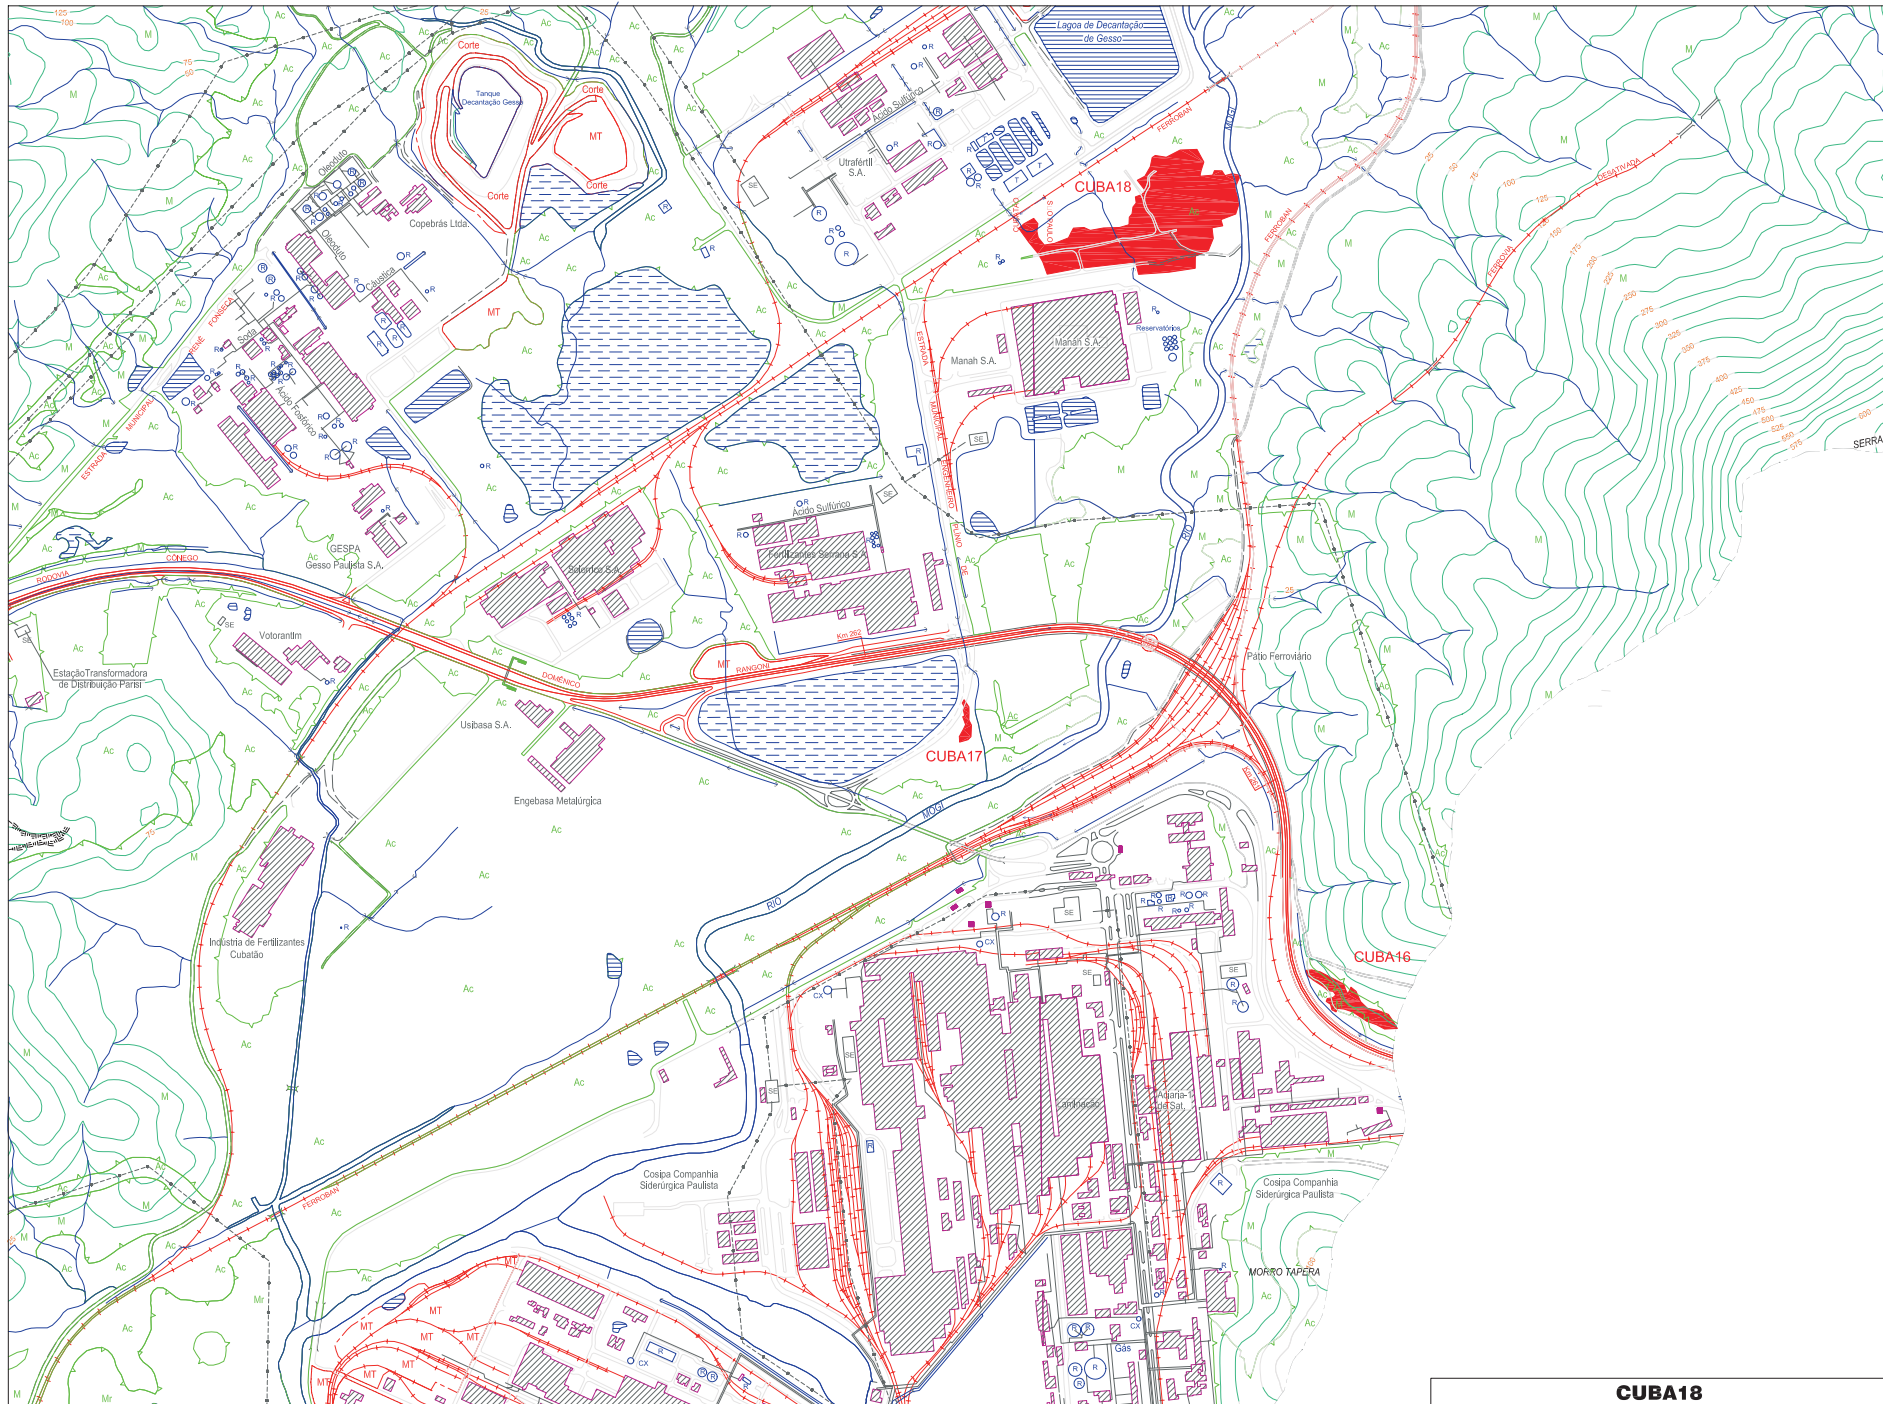

CUBA18

ESCALA (metros)

CUBA18

P.R.I.M.A.H.D.