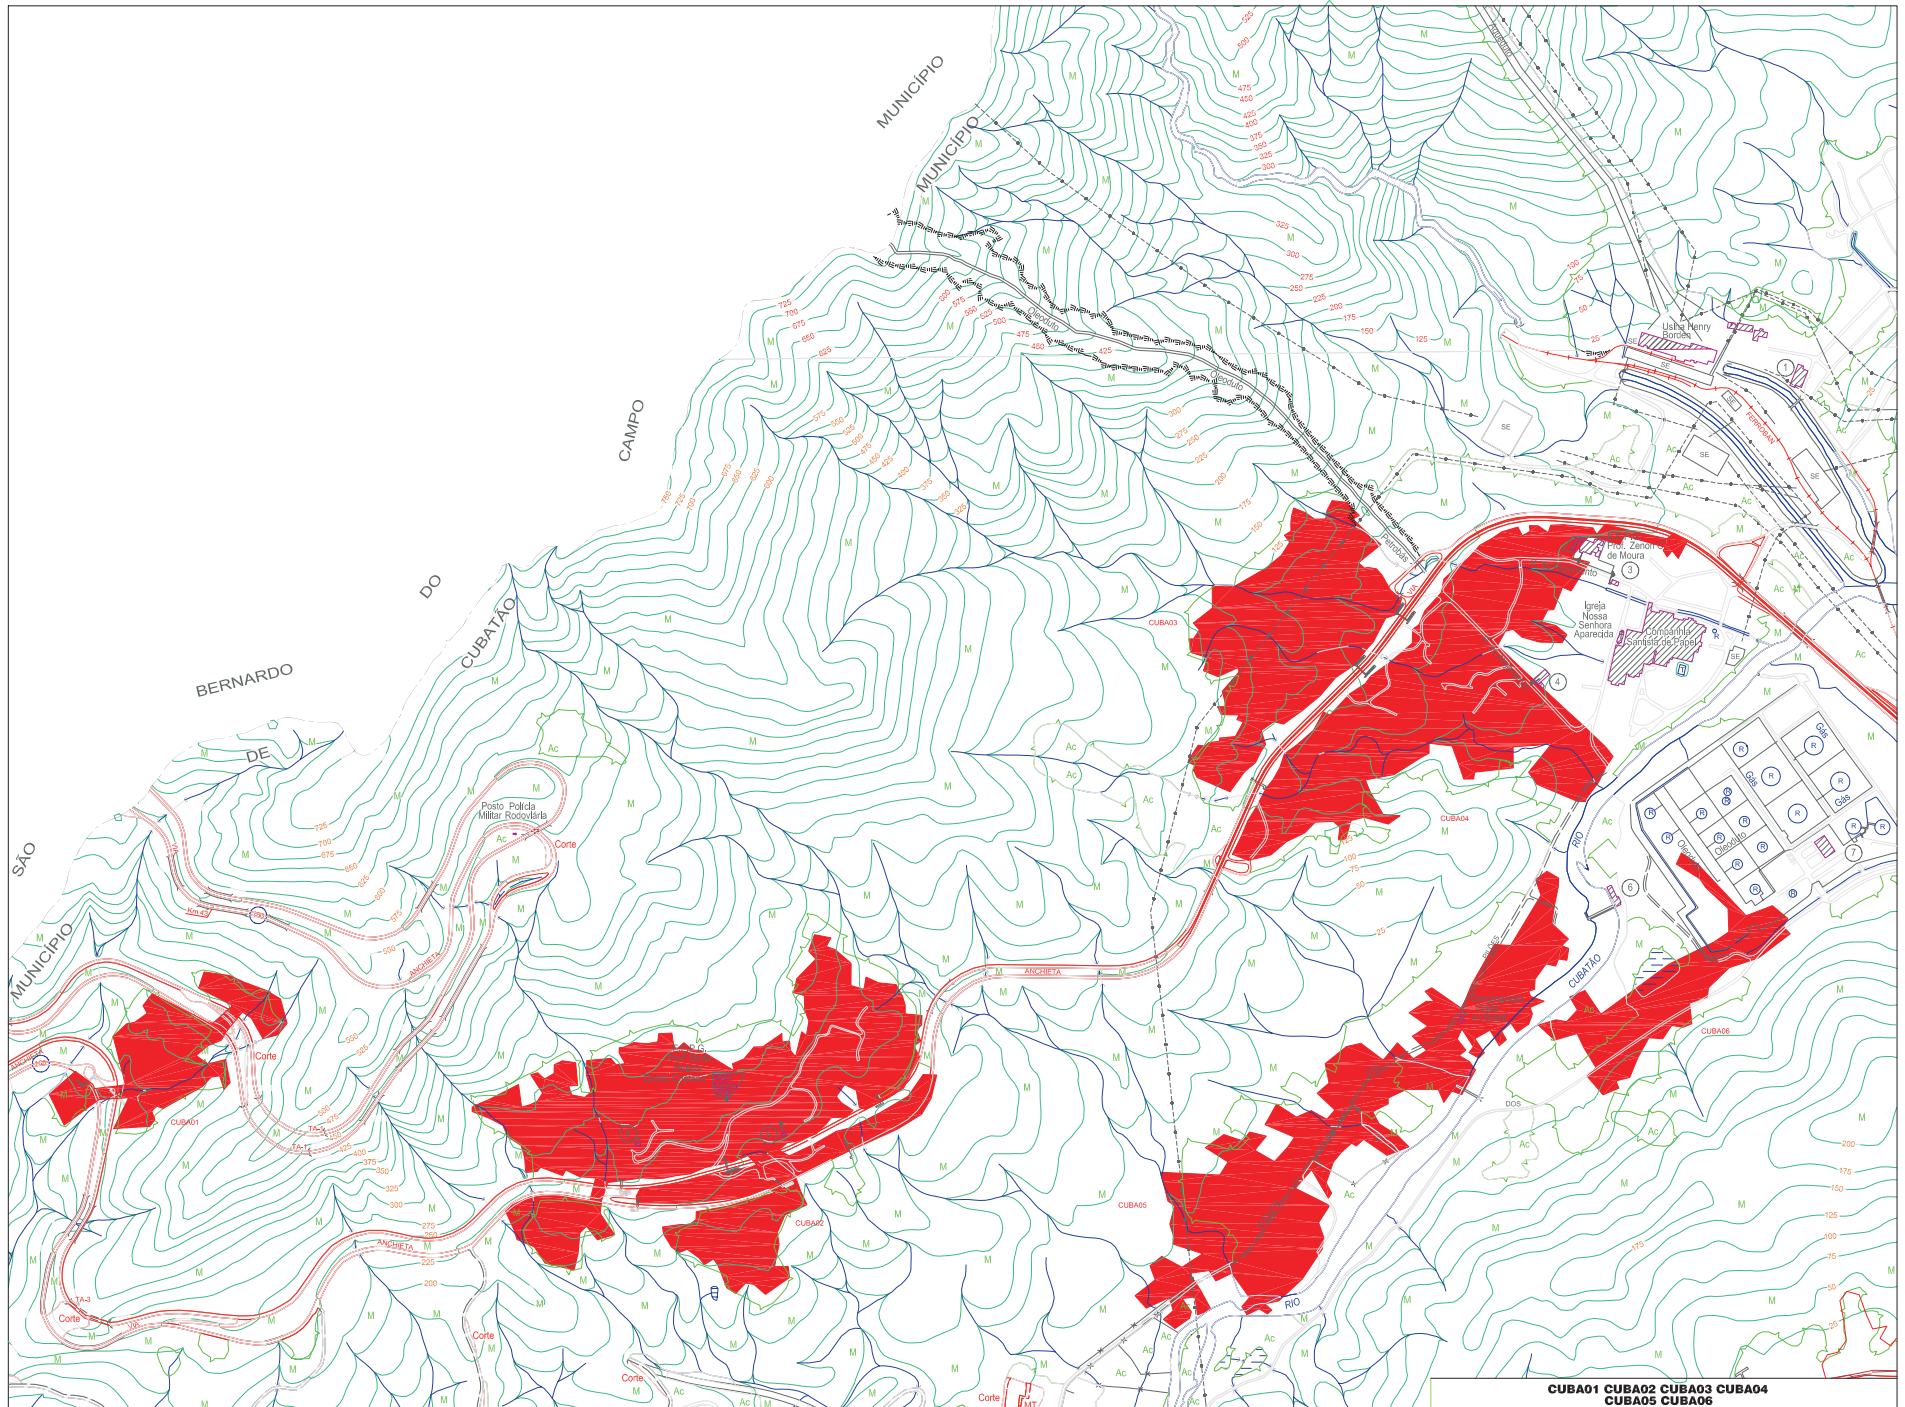

CUBA01 CUBA02 CUBA03 CUBA04
CUBA05 CUBA06

ESCALA (metros)

CUBA01 CUBA02 CUBA03 CUBA04
CUBA05 CUBA06

P.R.I.M.A.H.D.