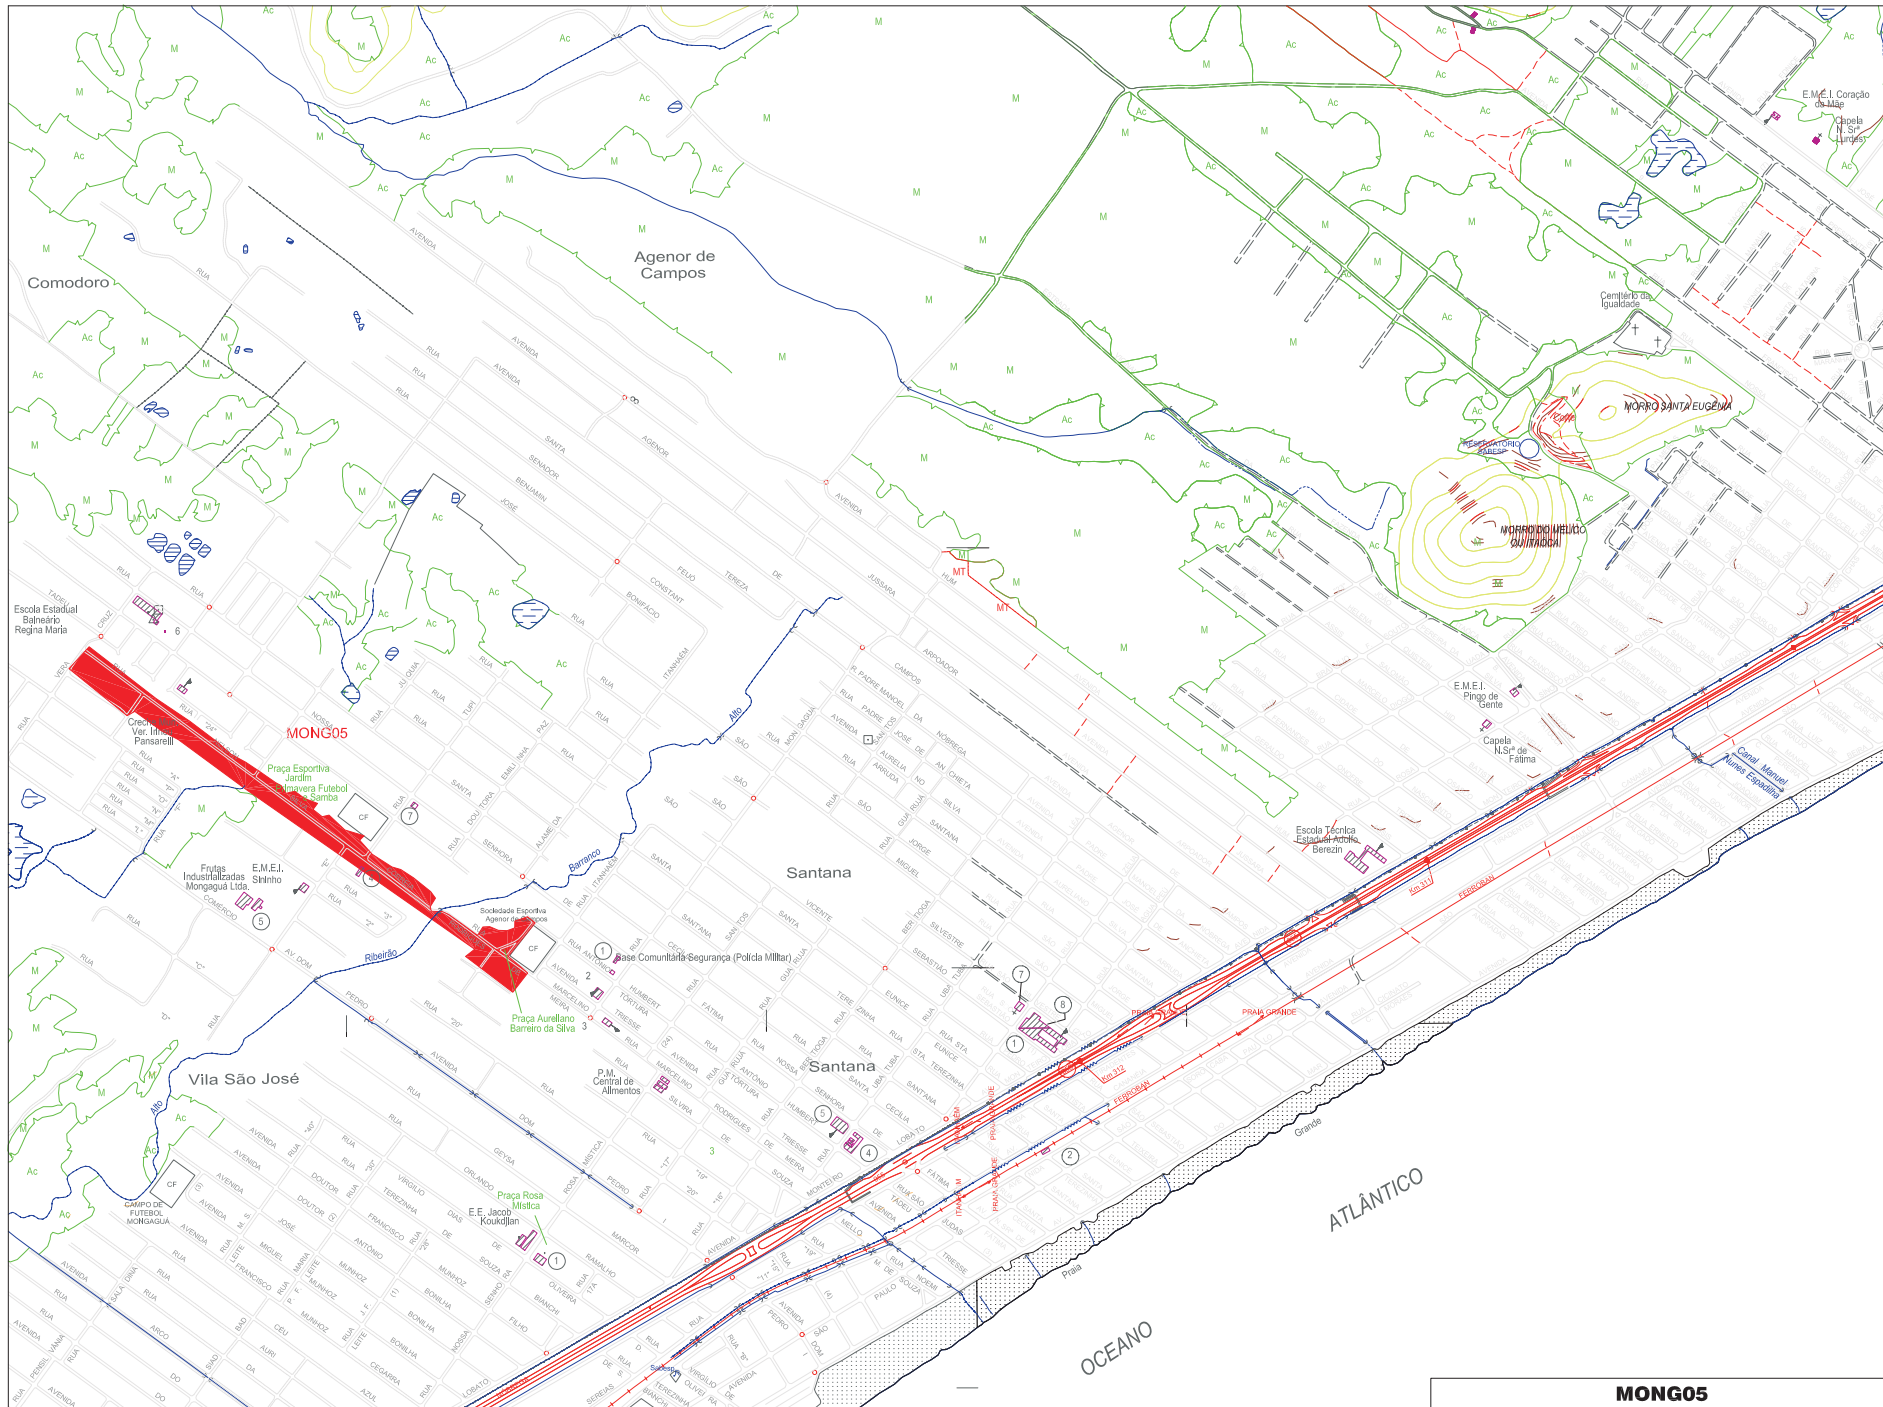

MONG05

ESCALA (metros)

MONG05

P.R.I.M.A.H.D.