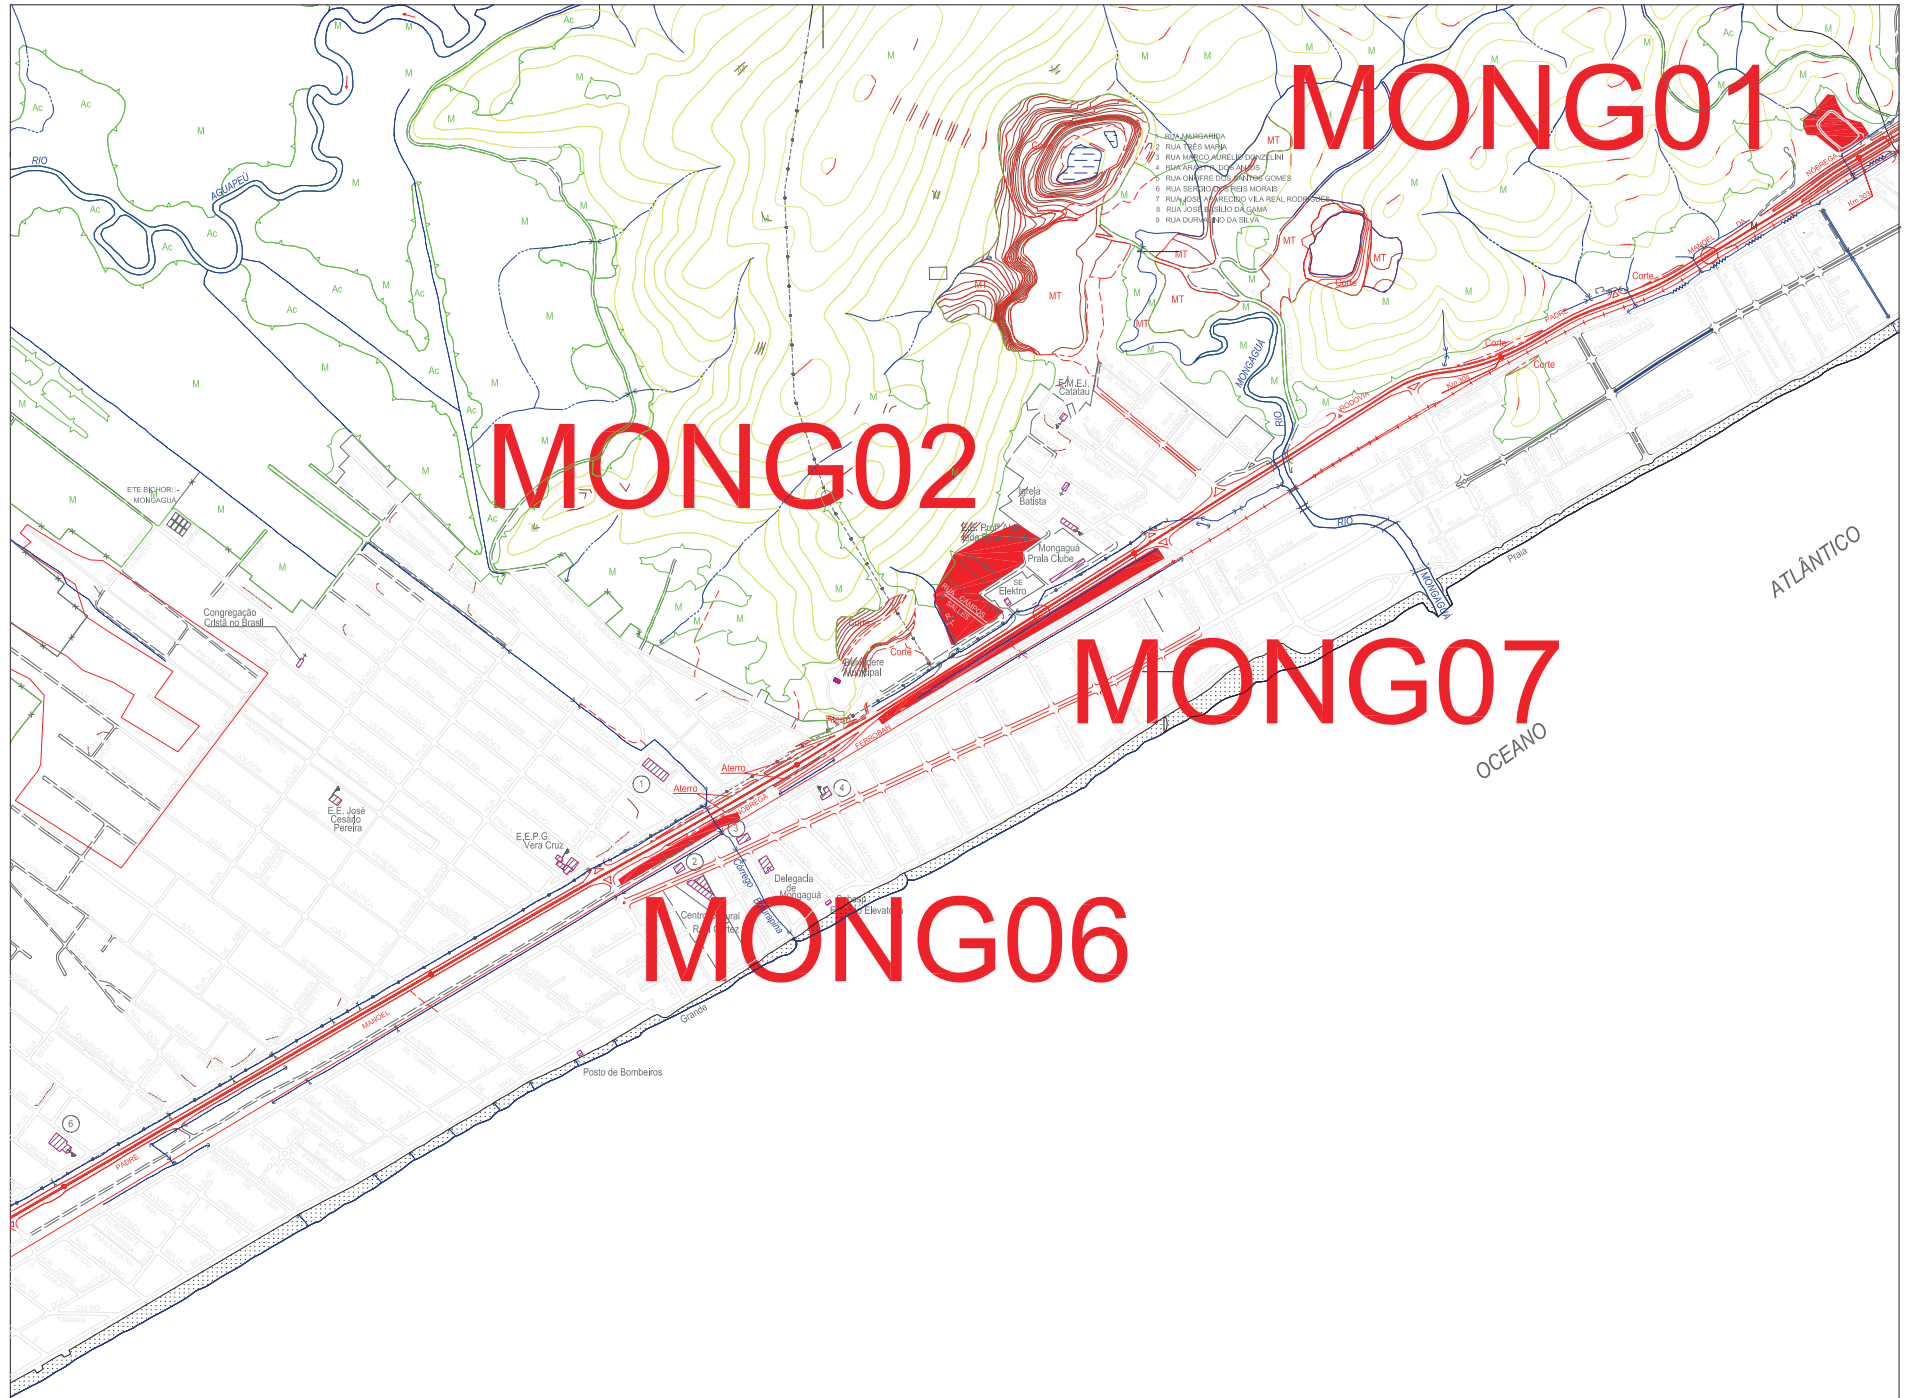

MONG01 MONG02
MONG06 MONG07