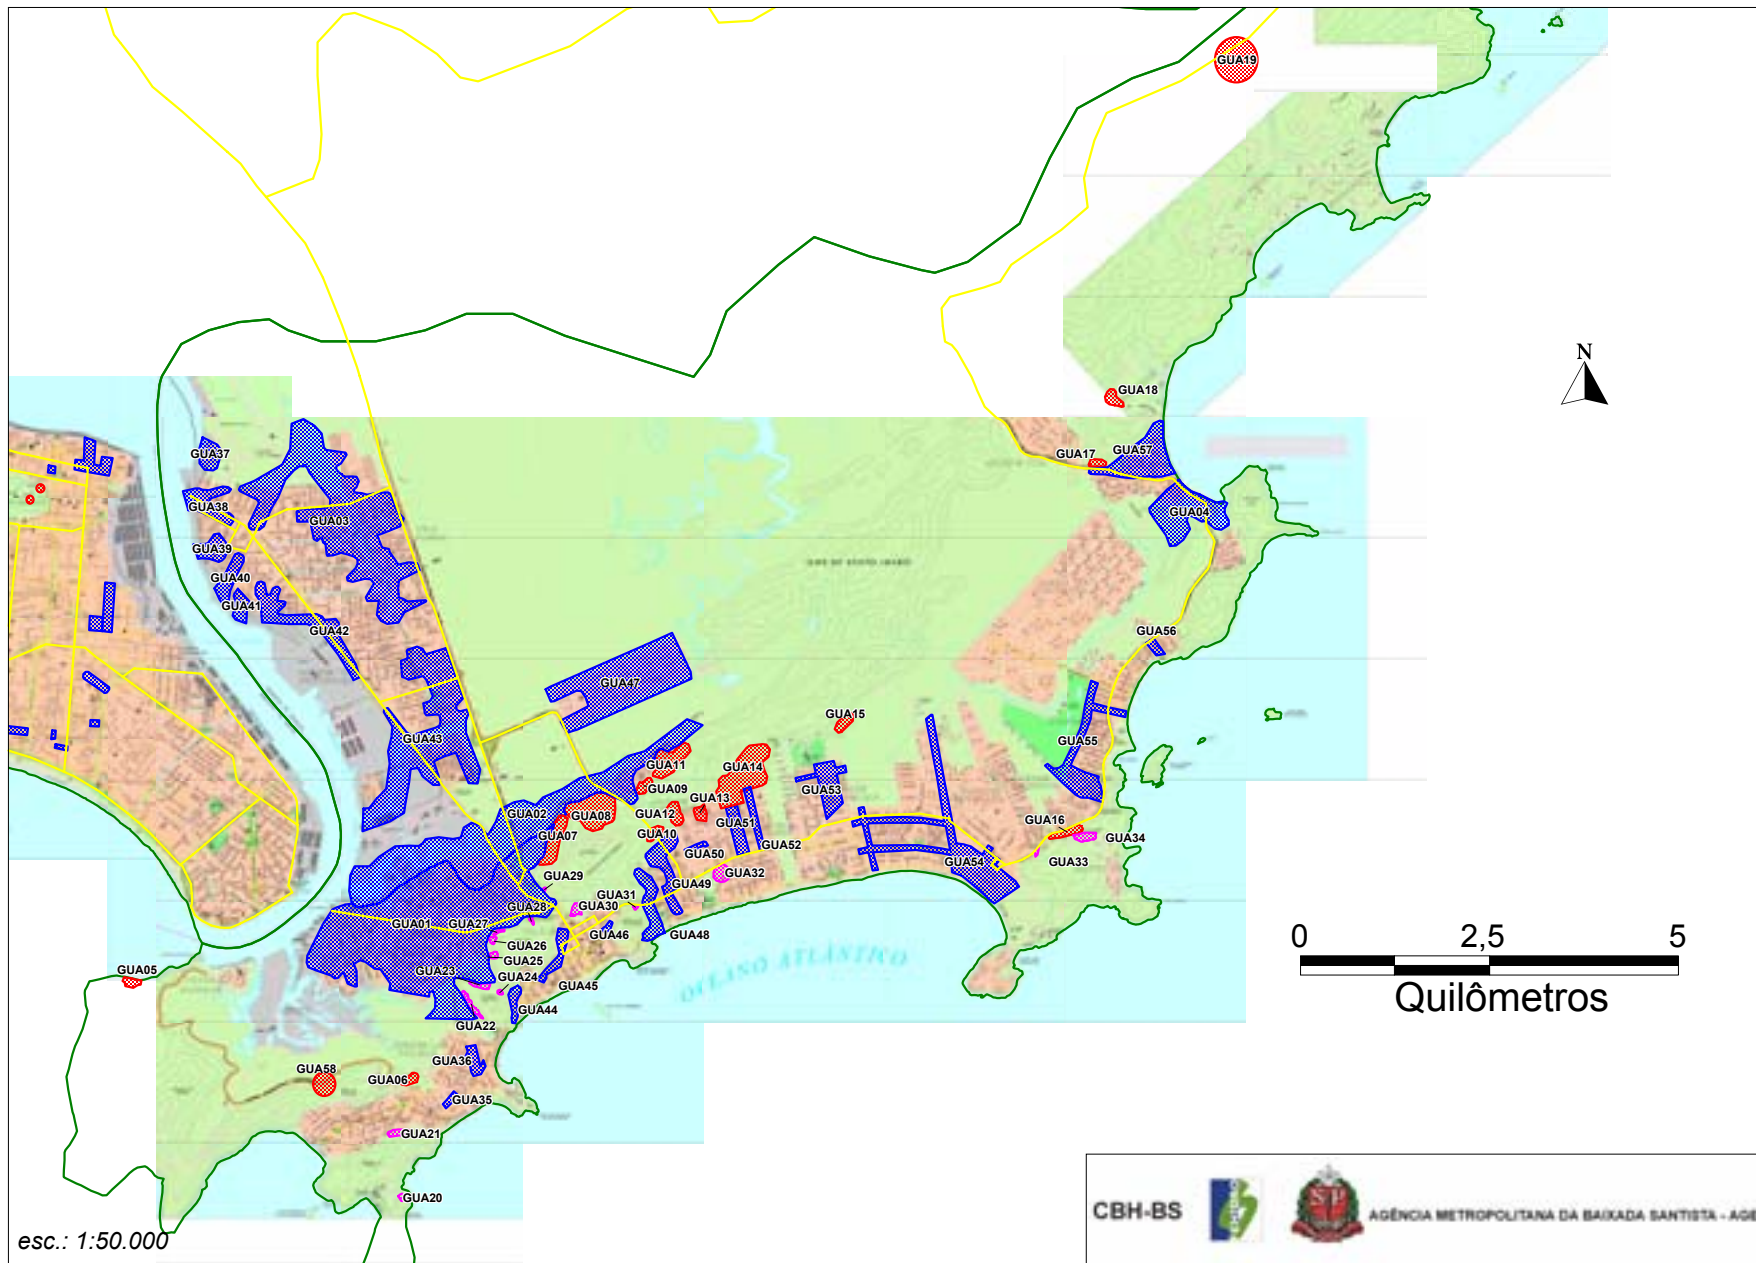

# Guarujá

Localização

**Legenda**

- Vias Principais
- Áreas Críticas
  - Delizaamentos
  - Erosão
  - Inundação
- Limite de Município

# Itanhaém

Localização

**Legenda**

- Vias Principais
- Áreas Críticas
- Deslizamentos
- Erosão
- Inundação
- Limite de Município

esc.: 1:35.000

# Mongaguá

Localização

**Legenda**

- Vias Principais
- Áreas Críticas
- Deslizamentos
- Erosão
- Inundação
- Limite de Município

CBH-BS   AGÊNCIA METROPOLITANA DA BAIXADA SANTISTA - AGEM