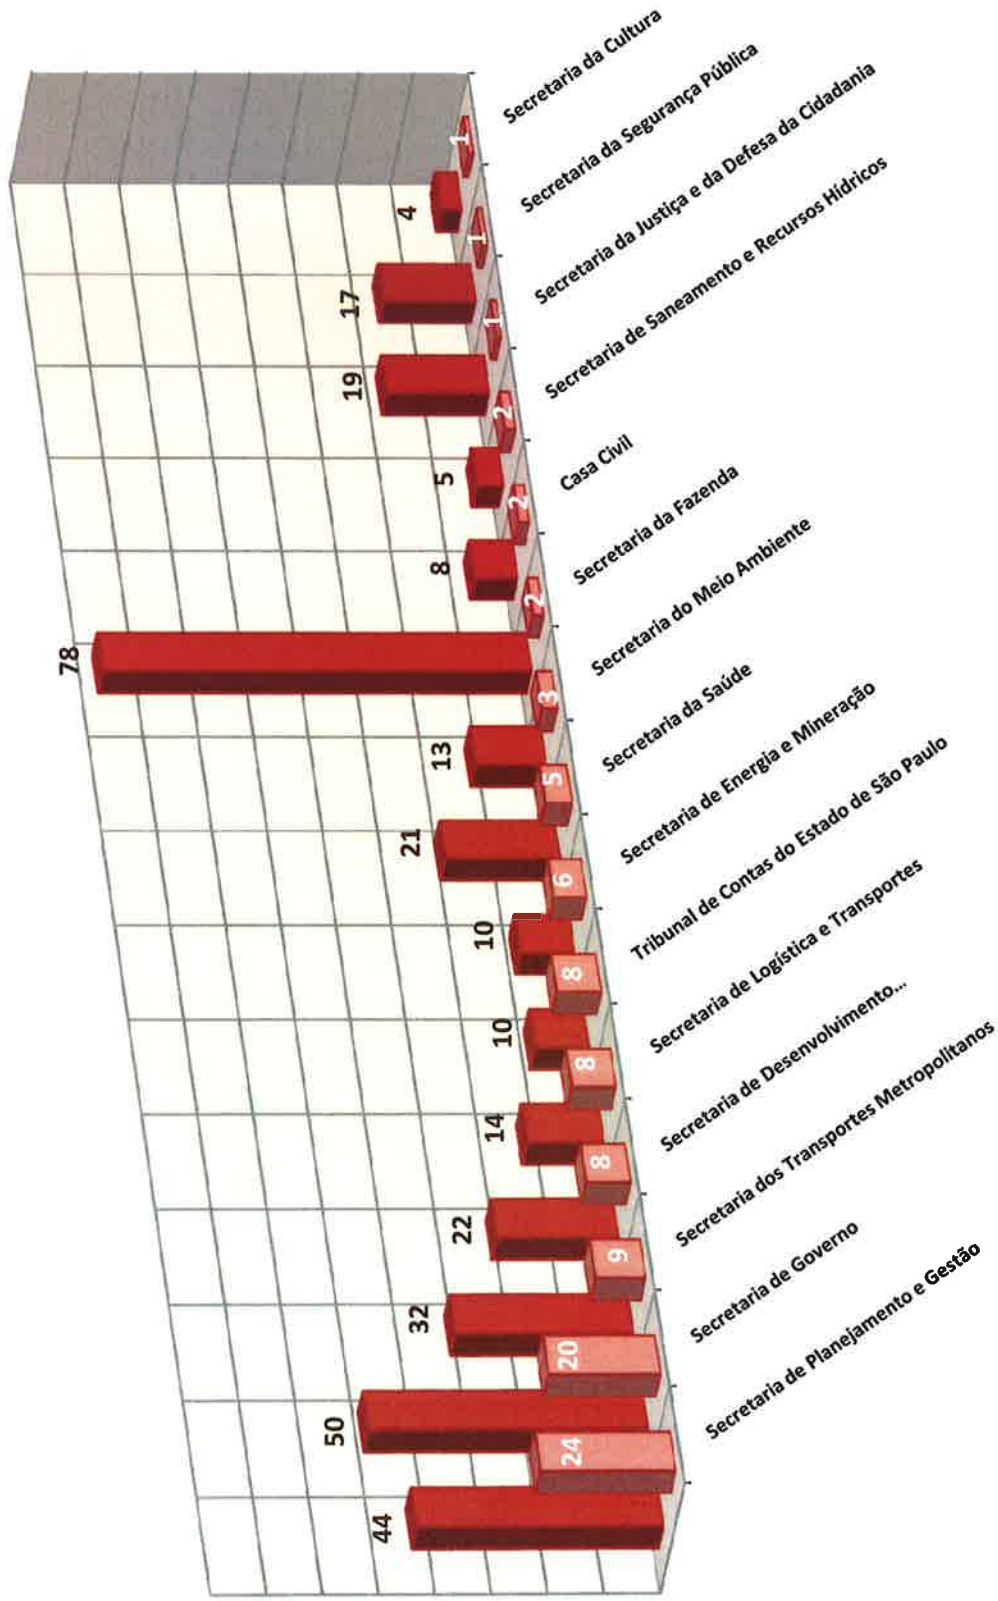

VISUALIZAÇÕES 915 (57 recente) RECURSOS 4 FORMATO

Produtos movimentados no Porto de São Sebastião
 Companhia de Docas do São Sebastião

Informações relativas à movimentação de cargas por tipos, volume e sentido no Cais Comercial Terminal Privativo da Petróleo do TEBAP e do porto Organizado.

VISUALIZAÇÕES 203 (84 recente) RECURSOS 4 FORMATO

Banco de Dados Hidrológicos do Estado de São Paulo
 Departamento de Águas e Energia Elétrica - Daee

Informações básicas, de engenharia, informações de chuvas, vazões, dos principais cursos d'água, informações hidro meteorológicas, dados pluviométricos, sedimentométricos e estações de...

VISUALIZAÇÕES 540 (31 recente) RECURSOS 1 FORMATO

Média Mensal/Ano

2017 – janeiro a 25/maio

Ouvidoria

Órgãos do Governo que disponibilizam Conjuntos de Dados para download

■ Catalogados

■ Para Download

Órgãos do Governo

		Catalogados Para Download
1	Secretaria de Planejamento e Gestão	44
2	Secretaria de Governo	50
3	Secretaria dos Transportes Metropolitanos	32
4	Secretaria de Desenvolvimento Econômico, Ciência, Tecnologia e Inovação	22
5	Secretaria de Logística e Transportes	14
6	Tribunal de Contas do Estado de São Paulo	10
7	Secretaria de Energia e Mineração	10
8	Secretaria da Saúde	21
9	Secretaria do Meio Ambiente	13
10	Secretaria da Fazenda	78
11	Casa Civil	8
12	Secretaria de Saneamento e Recursos Hídricos	5
13	Secretaria da Justiça e da Defesa da Cidadania	19
14	Secretaria da Segurança Pública	17
15	Secretaria da Cultura	4
16	Secretaria da Educação	54
17	Secretaria da Agricultura e Abastecimento	13
18	Secretaria do Emprego e Relações do Trabalho	7
19	Secretaria da Administração Penitenciária	5
20	Procuradoria Geral do Estado	4
21	Secretaria de Desenvolvimento Social	4
22	Secretaria da Habitação	2
23	Secretaria de Esporte, Lazer e Juventude	
24	Secretaria de Estado dos Direitos da Pessoa com Deficiência	
25	Secretaria de Turismo	