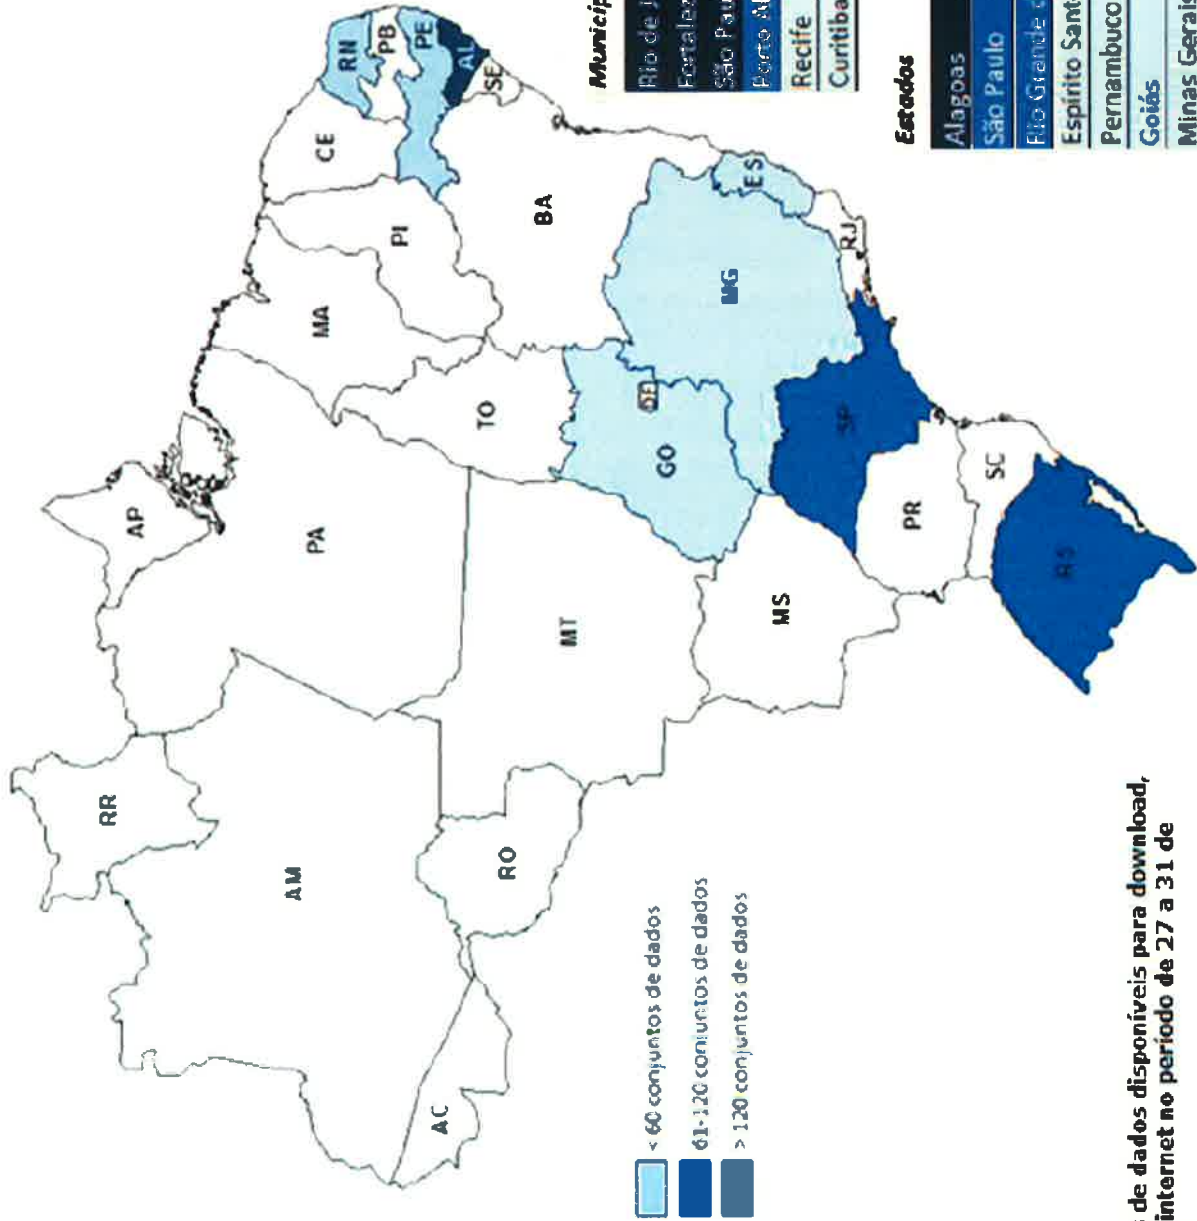

MOSTRAR MAIS TEMAS

INDICADORES

- População (7)
- Economia (6)
- Produto Interno Bruto (5)
- PIB (5)
- Economia Paulista (5)

Encontrar 77 conjuntos de dados.

Busca por conjuntos de dados.

ENCONTRAR

77 conjuntos de dados encontrados

VISUALIZAÇÕES 256 (167 recente) RECURSOS 1 FORMATO

Pesquisa Origem e Destino
 Companhia do Metropolitan de São Paulo - Metrô

Arquivo de banco de dados da Pesquisa Origem e Destino dos anos de 1997 e 2007.

Conjuntos de dados – Municípios e Estados

Nota: Conjuntos de dados disponíveis para download, levantados pela internet no período de 27 a 31 de março de 2017.

Municípios	Conjuntos de Dados
Rio de Janeiro	1.012
Fortaleza	281
São Paulo	125
Porto Alegre	101
Recife	59
Curitiba	23