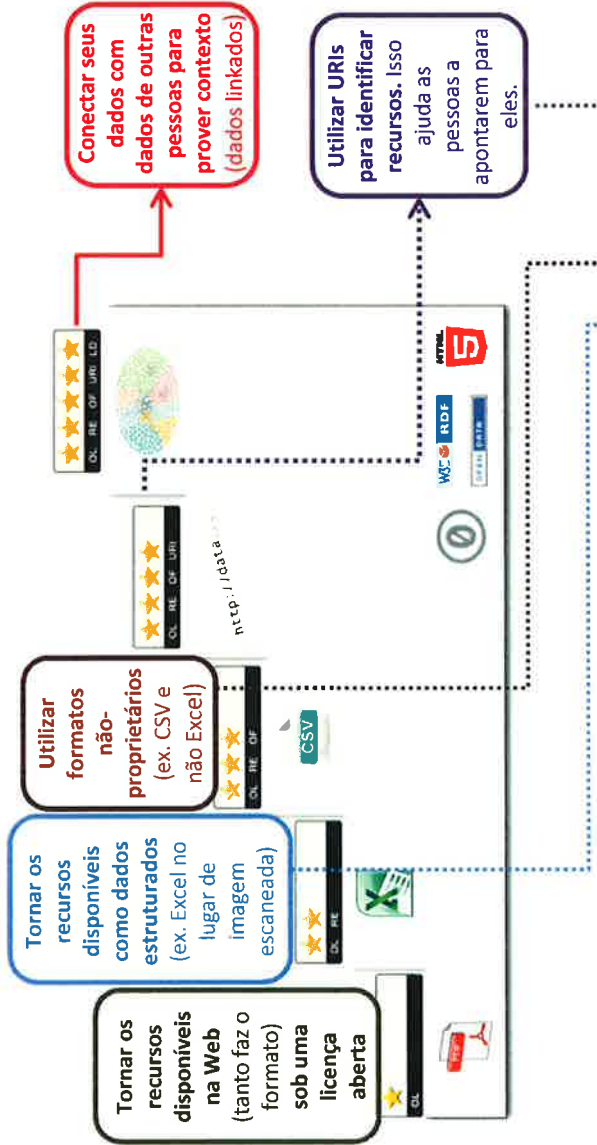

Qualificação dos dados abertos