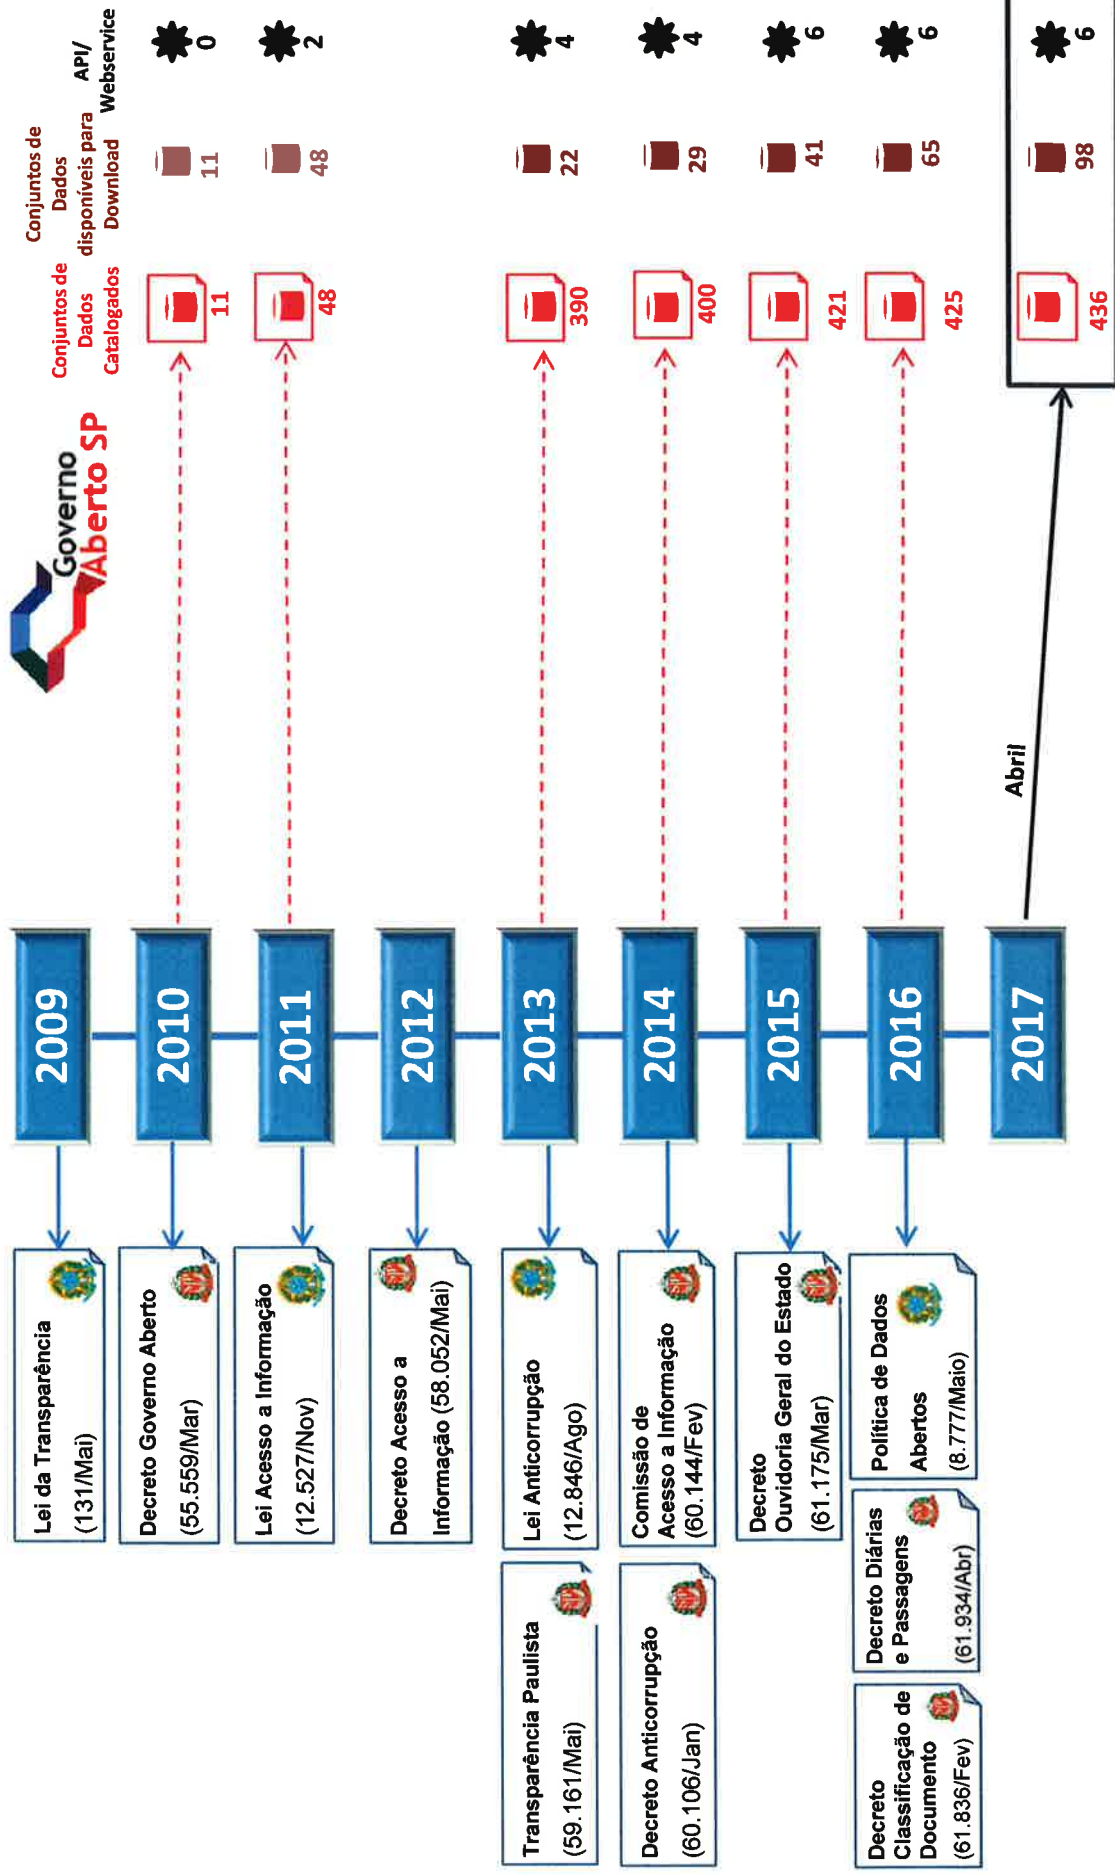

Relatório de Desempenho

O que é Governo Aberto

Dados abertos e transparência

! Ouvidoria

Portal do Governo Aberto SP disponibilizado em Março de 2016

Portal do Governo

Links do Governo

SIC.SP

Governo Aberto SP

Conjunto de dados para a sociedade

O QUE É

CONJUNTOS DE DADOS

INFORMATIVOS

PARTICIPAÇÃO CIDADÃ

ORGÃOS

CONJUNTOS DE DADOS

VISUALIZAÇÕES 256 (167 recente) RECURSOS 1 FORMATO

Pesquisa Origem e Destino
 Companhia do Metropolitan de São Paulo - Metrô

Arquivo de banco de dados da Pesquisa Origem e Destino dos anos de 1997 e 2007.

VISUALIZAÇÕES 915 (57 recente) RECURSOS 4 FORMATO

Produtos movimentados no Porto de São Sebastião
 Companhia de Docas do São Sebastião

Informações relativas à movimentação de cargas por tipos, volume e sentido no Cais Comercial Terminal Privativo da Petróleo do TEBAP e do porto Organizado.